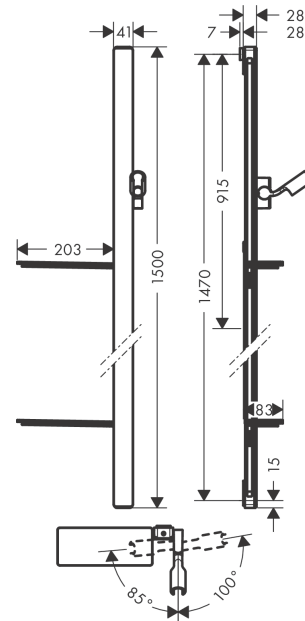

Unica

Brausestange E 150 cm mit Isiflex Brauseschlauch 160 cm und Ablagen

Oberfläche: **Chrom** Artikelnummer: **27645000**

Beschreibung

Merkmale

- besteht aus: Brausestange, Brauseschlauch, Handbrausehalterung, Ablagen
- flaches Aluminiumprofil mit Blende aus Sicherheitsglas
- brauseseitiger Drehwirbel gegen lästiges Verdrehen des Brauseschlauches
- Schlauchmutter: für Brauseschläuche mit einer konischen Mutter
- Neigungswinkel um 90° verstellbar, Handbrausehalterung schwenkt nach links und rechts sowie oben und unten
- Ablage aus Sicherheitsglas
- Oberfläche Brausestange: chrom
- Gesamtlänge Brausestange: 1500 mm
- Brausestangenbreite: 41 mm
- Profil Brausestange: flach
- Bohrabstand: 1470 mm
- Handbrausehalterung aus Metall
- selbstarretierende Handbrausehalterung
- Handbrausehalterung stufenlos verstellbar
- Wandstützen aus Kunststoff

Produktabbildung

Maßzeichnung

Unica
Brausestange E 150 cm mit Isiflex Brauseschlauch 160 cm und Ablagen
 Oberfläche: **Chrom** Artikelnummer: **27645000**

Explosionszeichnung

Baujahr: >10/17

Unica

Brausestange E 150 cm mit Isiflex Brauseschlauch 160 cm und Ablagen

Oberfläche: **Chrom** Artikelnummer: **27645000**

Ersatzteilliste

Baujahr: >10/17

Pos.	Beschreibung	Artikelnummer	PG	VE
1	Befestigungsteile	92841000	3	1
2	Fliesenausgleichsscheibe 7 mm	93124000	4	1
3	Abdeckung	93101000	2	1
4	Halteelement	93673000	6	1
5	Ablage	26511000	98	1
6	Schieber kompl.	93100000	15	1
7	Brauseschlauch Isiflex'B 1,60 m	28276000	98	1
8	Dichtung	98058000	1	1