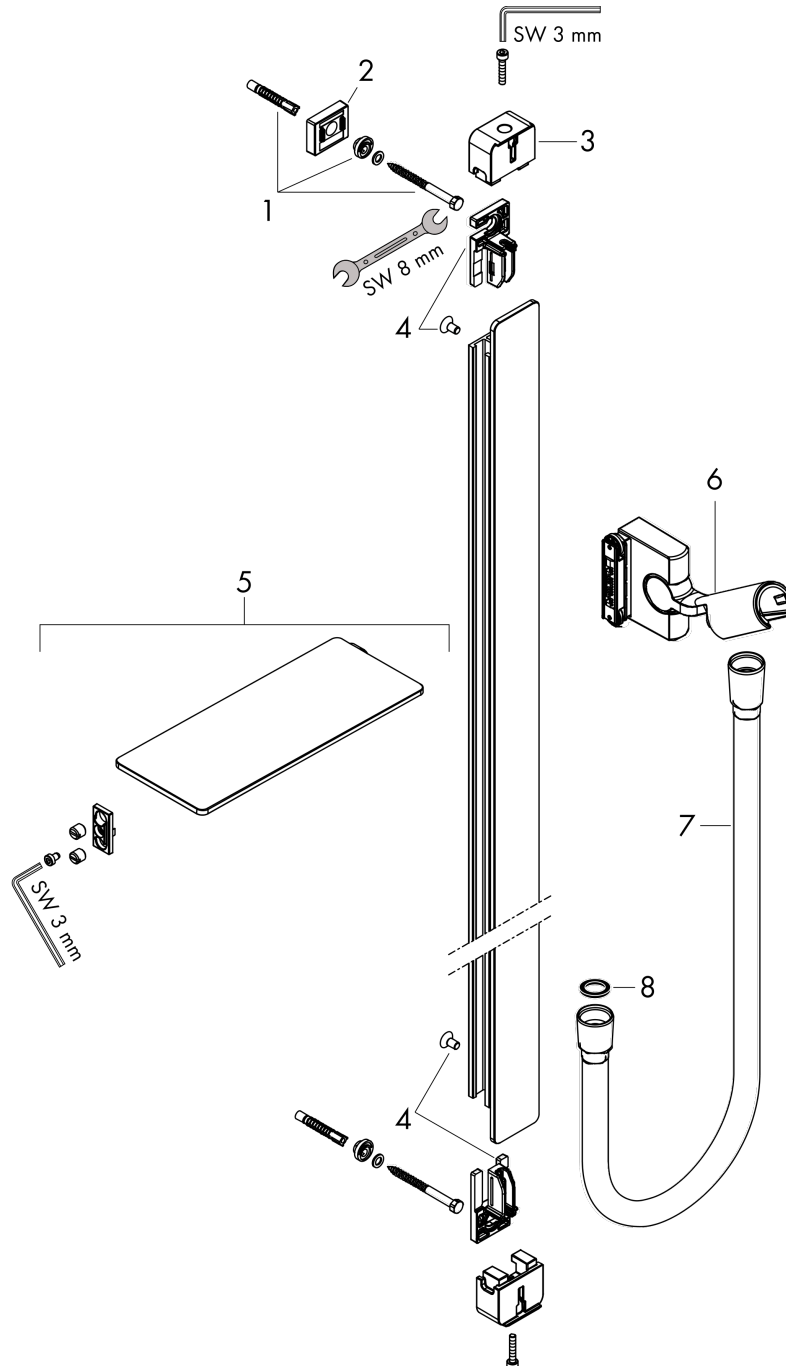

Unica

Brausestange E 150 cm mit Isiflex Brauseschlauch 160 cm und Ablagen

Oberfläche: **Chrom** Artikelnummer: **27645000**

Beschreibung

Merkmale

- besteht aus: Brausestange, Brauseschlauch, Handbrausehalterung, Ablagen
- flaches Aluminiumprofil mit Blende aus Sicherheitsglas
- brauseseitiger Drehwirbel gegen lästiges Verdrehen des Brauseschlauches
- Schlauchmutter: für Brauseschläuche mit einer konischen Mutter
- Neigungswinkel um 90° verstellbar, Handbrausehalterung schwenkt nach links und rechts sowie oben und unten
- Ablage aus Sicherheitsglas
- Oberfläche Brausestange: chrom
- Gesamtlänge Brausestange: 1500 mm
- Brausestangenbreite: 41 mm
- Profil Brausestange: flach
- Bohrabstand: 1470 mm
- Handbrausehalterung aus Metall
- selbstarretierende Handbrausehalterung
- Handbrausehalterung stufenlos verstellbar
- Wandstützen aus Kunststoff

Produktabbildung

Maßzeichnung

Unica
Brausestange E 150 cm mit Isiflex Brauseschlauch 160 cm und Ablagen
 Oberfläche: **Chrom** Artikelnummer: **27645000**

Explosionszeichnung

Baujahr: >10/17

Unica

Brausestange E 150 cm mit Isiflex Brauseschlauch 160 cm und Ablagen

Oberfläche: **Chrom** Artikelnummer: **27645000**

Ersatzteilliste

Baujahr: >10/17

Pos.	Beschreibung	Artikelnummer	PG	VE
1	Befestigungsteile	92841000	3	1
2	Fliesenausgleichsscheibe 7 mm	93124000	4	1
3	Abdeckung	93101000	2	1
4	Halteelement	93673000	6	1
5	Ablage	26511000	98	1
6	Schieber kompl.	93100000	15	1
7	Brauseschlauch Isiflex'B 1,60 m	28276000	98	1
8	Dichtung	98058000	1	1