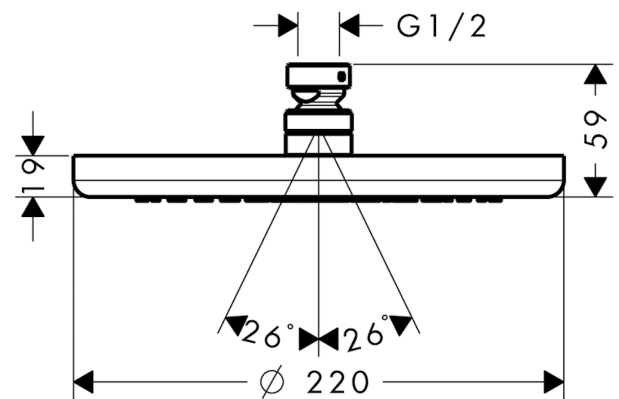

Croma

Kopfbrause 220 1jet

Oberfläche: **Chrom** Artikelnummer: **26464000**

Beschreibung

Merkmale

- Brausekopfgröße: 220 mm
- Strahlart: RainAir
- Kugelgelenk: Kopfbrause im Winkel verstellbar
- Material Strahlscheibe: Metall
- maximale Durchflussmenge bei 3 bar: 19 l/min
- Durchflussmenge RainAir Strahl (bei 3 bar): 19 l/min
- Funktion ab: 10,5 l/min
- Mindestfließdruck: 1 bar
- Strahlscheibe zur Reinigung abnehmbar
- Montage: Decken- oder Wandmontage möglich
- Anschlussgewinde G 1/2
- für Durchlauferhitzer geeignet
- EPD Overhead Showers

Technologie

Zertifikate / Nachhaltigkeit

Produktabbildung

Maßzeichnung