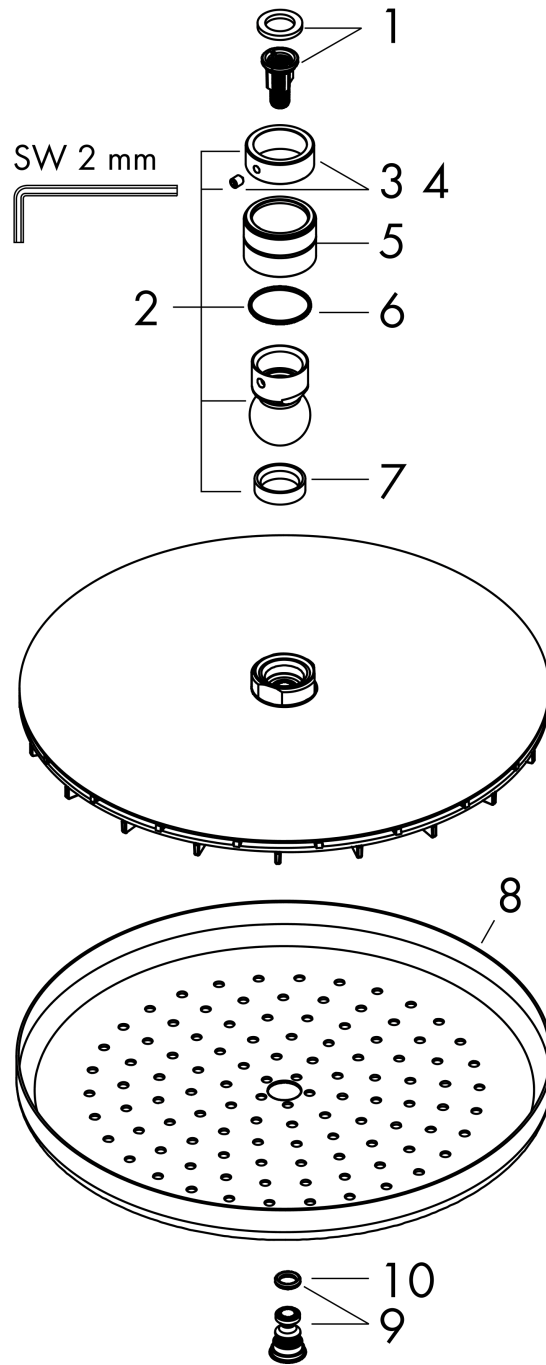

##### Merkmale

- Brausekopfgröße: 220 mm
- Strahlart: RainAir
- Kugelgelenk: Kopfbrause im Winkel verstellbar
- Material Strahlscheibe: Metall
- maximale Durchflussmenge bei 3 bar: 19 l/min
- Durchflussmenge RainAir Strahl (bei 3 bar): 19 l/min
- Funktion ab: 10,5 l/min
- Mindestfließdruck: 1 bar
- Strahlscheibe zur Reinigung abnehmbar
- Montage: Decken- oder Wandmontage möglich
- Anschlussgewinde G 1/2
- für Durchlauferhitzer geeignet
- EPD Overhead Showers

#### Produktabbildung

#### Maßzeichnung

**Croma**

**Kopfbrause 220 1jet**

Oberfläche: **Chrom** Artikelnummer: **26464000**

**Durchflussdiagramm**

Die Verbrauchswerte wurden praxisnah mit den dazugehörigen Armaturen (Thermostat/Mischer/ Unterputzventil) gemessen.

**Croma**  
**Kopfbrause 220 1jet**  
 Oberfläche: **Chrom** Artikelnummer: **26464000**

Explosionszeichnung

Baujahr: >01/12

**Croma**  
**Kopfbrause 220 1jet**  
 Oberfläche: **Chrom** Artikelnummer: **26464000**