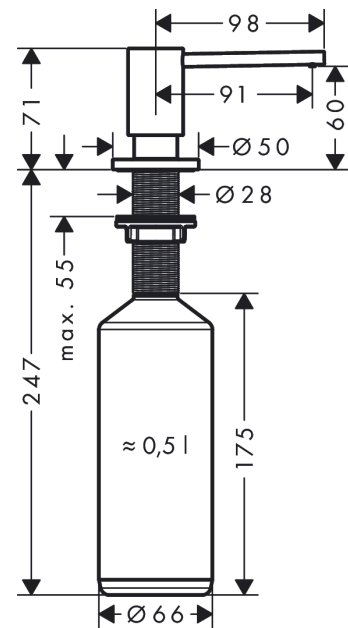

## A41 Spülmittel-/ Lotionspender

Oberfläche: **Edelstahl Finish** Artikelnummer: **40438800**

#### Merkmale

- passend für abgestimmtes Produktdesign zu ausgewählten Küchenmischer
- Ausladung 91 mm
- Material: hochwertige Metallkonstruktion
- korrosionsbeständiges Auslaufrohr
- Flascheninhalt 500 ml
- Dosiermenge 2 ml
- bequem von oben zu befüllen
- für Einbau in Arbeitsplatten bis 55 mm
- einfache und sichere Montage ohne Werkzeug
- Befestigungslochbohrung 28 - 35 mm Durchmesser erforderlich

### Maßzeichnung

**A41 Spülmittel-/ Lotionspender**

Oberfläche: **Edelstahl Finish** Artikelnummer: **40438800**

**Explosionszeichnung**

Baujahr: >10/18

**A41 Spülmittel-/ Lotionspender**

Oberfläche: **Edelstahl Finish** Artikelnummer: **40438800**

**Ersatzteilliste**

Baujahr: >10/18

Pos.	Beschreibung	Artikelnummer	PG	VE
1	Pumpe	93281800	60	1
2	Rosette	93282800	58	1
3	Flasche für Lotionspender	93278000	6	1