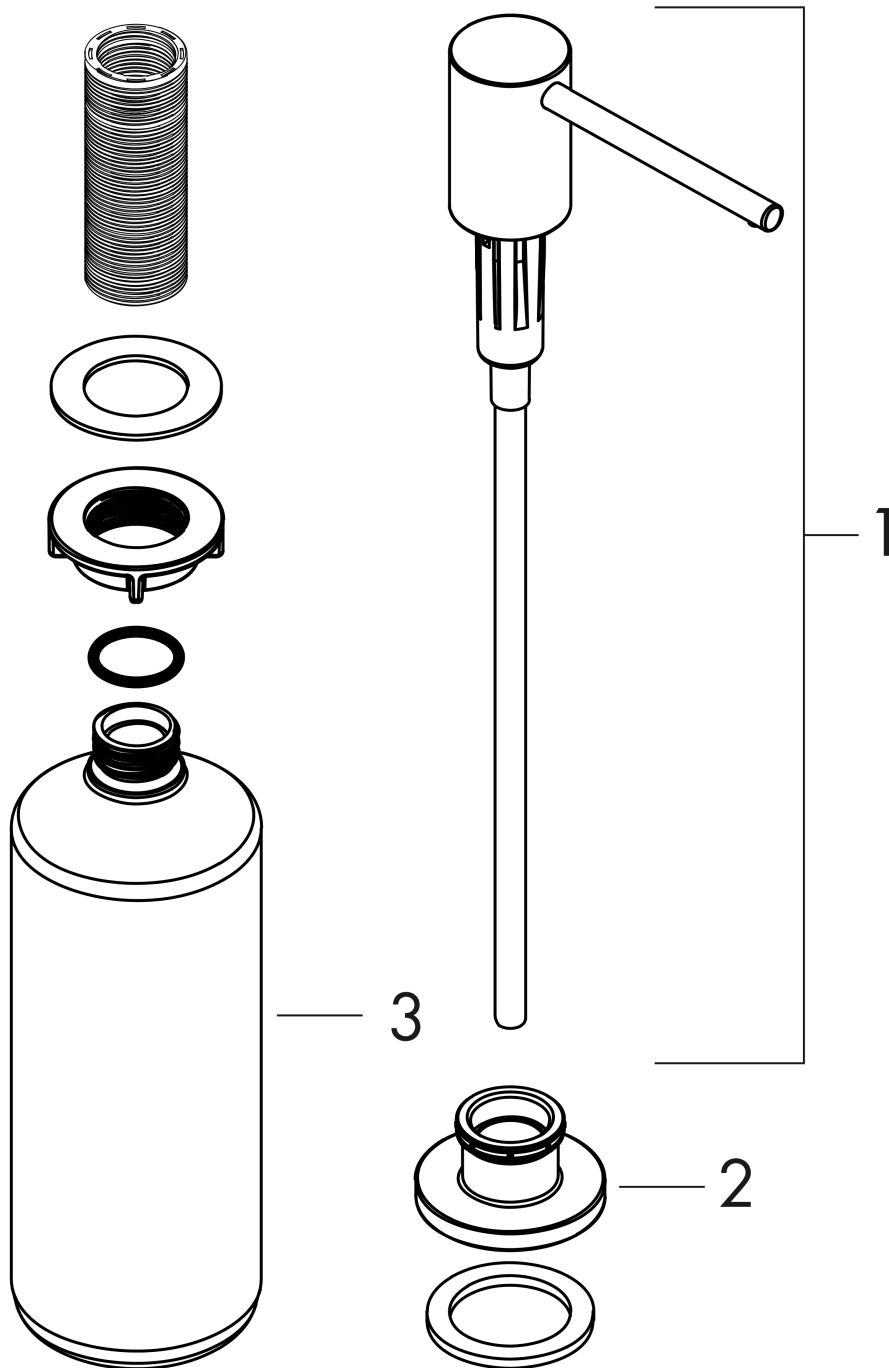

#### Merkmale

- passend für abgestimmtes Produktdesign zu ausgewählten Küchenmischer
- Ausladung 91 mm
- Material: hochwertige Metallkonstruktion
- korrosionsbeständiges Auslaufrohr
- Flascheninhalt 500 ml
- Dosiermenge 2 ml
- bequem von oben zu befüllen
- für Einbau in Arbeitsplatten bis 55 mm
- einfache und sichere Montage ohne Werkzeug
- Befestigungslochbohrung 28 - 35 mm Durchmesser erforderlich

### Produktabbildung

### Maßzeichnung

**A41 Spülmittel-/ Lotionspender**

Oberfläche: **Edelstahl Finish** Artikelnummer: **40438800**

**Explosionszeichnung**

Baujahr: >10/18

**A41 Spülmittel-/ Lotionspender**

Oberfläche: **Edelstahl Finish** Artikelnummer: **40438800**

**Ersatzteilliste**

Baujahr: >10/18

Pos.	Beschreibung	Artikelnummer	PG	VE
1	Pumpe	93281800	60	1
2	Rosette	93282800	58	1
3	Flasche für Lotionspender	93278000	6	1