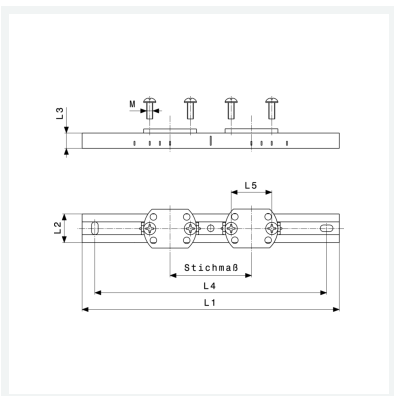

## Halterung

- für Wandscheibenbefestigung
- schallentkoppelnd, variable Stichmaße

## Ausstattung

Gummiplattenset

## Modell 2141.3

Artikel 581 701

## Eigenschaften

Stichmaß	80–150	
Länge 1	L1	253 mm
Länge 2	L2	28 mm
Länge 3	L3	15 mm
Länge 4	L4	228 mm
Länge 5	L5	40 mm
Gewindeart	M	6
Gewicht	320 g	
Volumen	497,28 cm <sup>3</sup>	
Werkstoff	Stahl verzinkt	