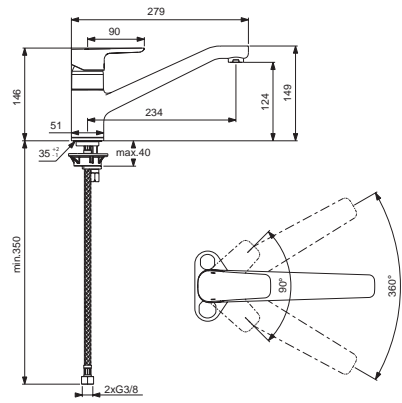

Baujahr: ab Mai 2014

Oberflächen

AA Chrom

Produkt

Küchenarmatur

Artikel-Nr.

B0722AA

Durchfluss bei 3 bar

Pos.	Bezeichnung	Ersatzteil- Bestell-Nummer	Liefermenge
1	Griffhebel mit Logo ISI	B961117AA	1 St.
2	Gewindestift M5 x10 SW 2,5	A963309NU	1 St.
3	Griffstopfen chrom	B960473AA	1 St.
4	Abdeckkappe	B961122AA	1 St.
5	Eco-Stop	B960477NU	1 St.
6	Gewinding M41x1,5 - M46x1,5		
7	Kartusche Ø40mm + ohne Pos. 6	A963785NU	1 St.
8	Einsatz		
9	Schraube M4x10		
10	Einsatzstück		
11	Gewindestift M5x8		
12	Armaturenkörper		
13	Neoperl-Cascade M24x1 -A-	A960321AA	1 St.
14	Befestigungsset	B960608NU	1 Set
15	Unterlegplatte		
16	Gleitrosette	B961123AA	1 St.
17	Einsatzstück		
18	O-Ring Ø7x2	B960230NU	3 St.
19	Gleitring 27,3-31,7-3		
20	O-Ring Ø26,64x2,62		
21	Gleitring 34,6-38,9-3		
22	Dichtset Auslauf	B960231NU	1 Set
23	Flexibler Schlauch G3/8 M10x1 6x10 445 mm	A963600NU	1 St.
24	Kunststoffeinsatz		
25	O-Ring Ø40x2	A962686NU	2 St.