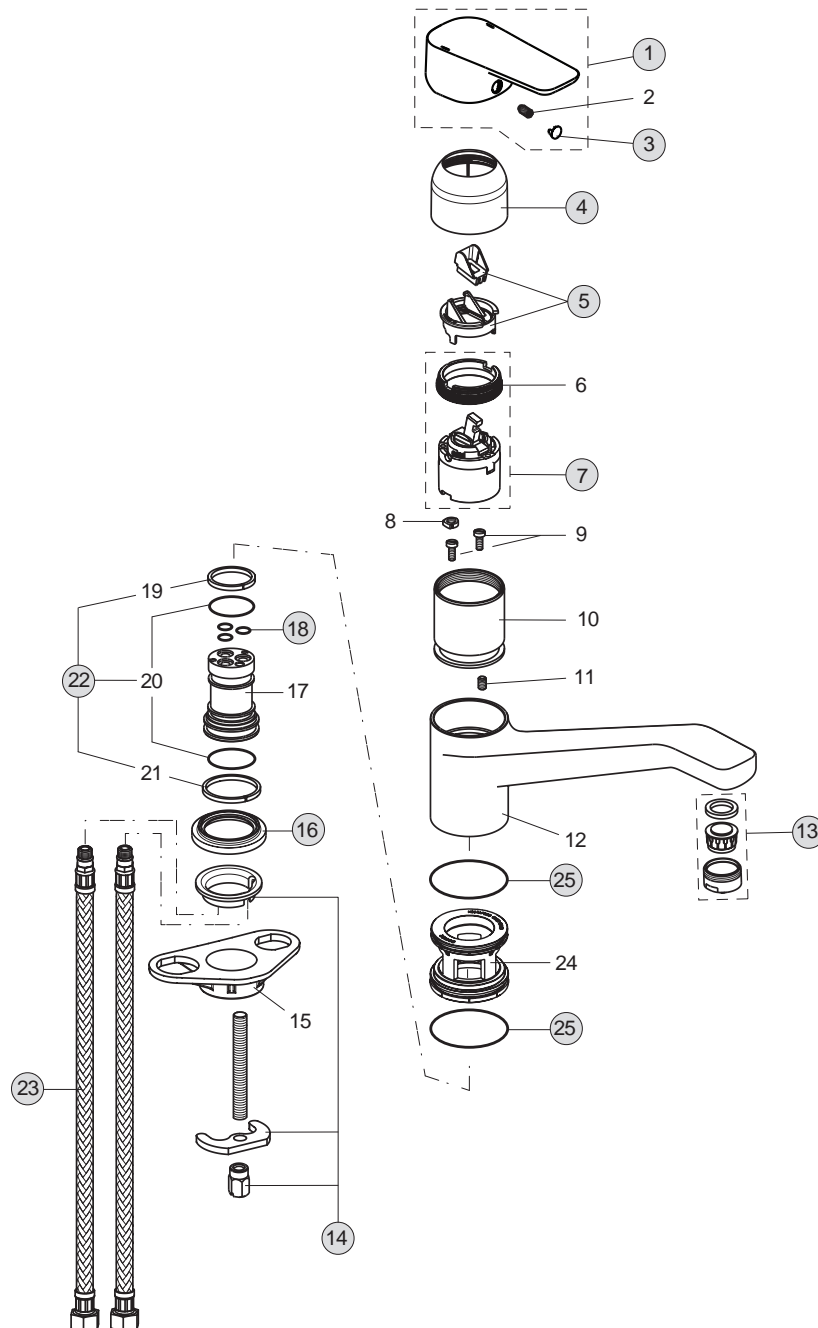

Baujahr: ab Mai 2014

Oberflächen

AA Chrom

Produkt

Küchenarmatur

Artikel-Nr.

B0722AA

Durchfluss bei 3 bar

Pos.	Bezeichnung	Ersatzteil- Bestell-Nummer	Liefermenge
1	Griffhebel mit Logo ISI	B961117AA	1 St.
2	Gewindestift M5 x10 SW 2,5	A963309NU	1 St.
3	Griffstopfen chrom	B960473AA	1 St.
4	Abdeckkappe	B961122AA	1 St.
5	Eco-Stop	B960477NU	1 St.
6	Gewinding M41x1,5 - M46x1,5		
7	Kartusche Ø40mm + ohne Pos. 6	A963785NU	1 St.
8	Einsatz		
9	Schraube M4x10		
10	Einsatzstück		
11	Gewindestift M5x8		
12	Armaturenkörper		
13	Neoperl-Cascade M24x1 -A-	A960321AA	1 St.
14	Befestigungsset	B960608NU	1 Set
15	Unterlegplatte		
16	Gleitrosette	B961123AA	1 St.
17	Einsatzstück		
18	O-Ring Ø7x2	B960230NU	3 St.
19	Gleitring 27,3-31,7-3		
20	O-Ring Ø26,64x2,62		
21	Gleitring 34,6-38,9-3		
22	Dichtset Auslauf	B960231NU	1 Set
23	Flexibler Schlauch G3/8 M10x1 6x10 445 mm	A963600NU	1 St.
24	Kunststoffeinsatz		
25	O-Ring Ø40x2	A962686NU	2 St.