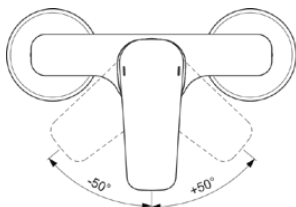

CERAPLAN III

B0716AA

CERAPLAN III | Brausearmatur AP 197x136x138 mm in chrom, 20.0 l/min (3 bar) | Click-Technologie, EPD, FirmaFlow, SmartShine Oberfläche

Bild & Zeichnung

Allgemeine Informationen

Produktkategorie:	Brausearmaturen
Produktart:	Brausearmatur AP
Marke:	Ideal Standard
Kollektion:	CERAPLAN III
Designer:	Artefakt
Colour:	AA - Chrom
Oberflächenveredelung:	glänzend
Höhe (mm):	138
Breite (mm):	197
Ausladung (mm):	136 - 141
Befestigungsart:	S-Anschluss
Nettogewicht (kg):	1.76
EAN Code:	3800861042839

Name des BMPB-Testreports: LGA 57216240-02

Produktspezifikationen

Anzahl der Rosette(n):	2
Anzahl der Griffe:	1
Farbcode:	AA
Farbbeschreibung:	chrom
Cool Body Technologie:	Nein
Absperrbare S-Anschlüsse:	Nein
FirmaFlow Kartusche:	Ja
Einstellbar Spülzeit:	Nein
Griff-Anwendung:	Volumen & Temperaturkontrolle
Griffposition:	Vorderseite
Material:	Metall
Material des Griffs:	Metall
Materialspezifikation:	Messing
Maximaler Durchfluss bei 3 bar (l/min):	20.0

CERAPLAN III

B0716AA

CERAPLAN III | Brausearmatur AP 197x136x138 mm in chrom, 20.0 l/min (3 bar) | Click-Technologie, EPD, FirmaFlow, SmartShine Oberfläche

Produktspezifikationen

Maximaler Durchfluss bei 3 bar (l/min) für alle Auslässe:	13/20
Durchfluss bei 3 bar (l) - Handbrause:	13
Durchfluss bei 3 bar (l) - Auslauf:	20
Betriebs-Höchstdruck (bar):	10
Betriebs-Mindestdruck (bar):	0,5
Geräuschgedämpfte S-Anschlüsse:	Nein
PVD Technologie:	Nein
Form der Rosette(n):	Rund
Gewindeanschluss des Brauseschlauchs:	G 1/2
Smartshine:	Ja
Oberflächenschutz:	verchromt
Oberflächenveredelung:	glänzend
Temperaturbegrenzer:	Ja
Griffart:	Betätigungshebel
Art der Temperaturkontrolle:	Manuelle Betätigung
Mit S-Anschlüssen:	Ja
Mit Rosette(n):	Ja
Mit Griff(en):	Ja
Mit Handbrause-Set:	Nein
Mit Kopfbrause:	Nein
Mit Brausekombination:	Nein
Befestigungsart:	S-Anschluss
Montageart:	wandhängend