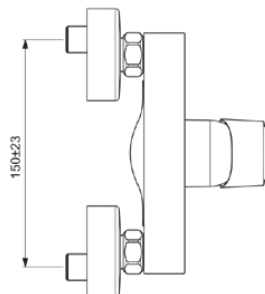

CERAPLAN III

B0716AA

CERAPLAN III | Brausearmatur AP 197x136x138 mm in chrom, 20.0 l/min (3 bar) | Click-Technologie, EPD, FirmaFlow, SmartShine Oberfläche

Bild & Zeichnung

Allgemeine Informationen

Produktkategorie:	Brausearmaturen
Produktart:	Brausearmatur AP
Marke:	Ideal Standard
Kollektion:	CERAPLAN III
Designer:	Artefakt
Colour:	AA - Chrom
Oberflächenveredelung:	glänzend
Höhe (mm):	138
Breite (mm):	197
Ausladung (mm):	136 - 141
Befestigungsart:	S-Anschluss
Nettogewicht (kg):	1.76
EAN Code:	3800861042839

Name des BMPB-Testreports: LGA 57216240-02

Produktspezifikationen

Anzahl der Rosette(n):	2
Anzahl der Griffe:	1
Farbcode:	AA
Farbbeschreibung:	chrom
Cool Body Technologie:	Nein
Absperrbare S-Anschlüsse:	Nein
FirmaFlow Kartusche:	Ja
Einstellbar Spülzeit:	Nein
Griff-Anwendung:	Volumen & Temperaturkontrolle
Griffposition:	Vorderseite
Material:	Metall
Material des Griffs:	Metall
Materialspezifikation:	Messing
Maximaler Durchfluss bei 3 bar (l/min):	20.0

CERAPLAN III

B0716AA

CERAPLAN III | Brausearmatur AP 197x136x138 mm in chrom, 20.0 l/min (3 bar) | Click-Technologie, EPD, FirmaFlow, SmartShine Oberfläche

Produktspezifikationen

Maximaler Durchfluss bei 3 bar (l/min) für alle Auslässe:	13/20
Durchfluss bei 3 bar (l) - Handbrause:	13
Durchfluss bei 3 bar (l) - Auslauf:	20
Betriebs-Höchstdruck (bar):	10
Betriebs-Mindestdruck (bar):	0,5
Geräuschgedämpfte S-Anschlüsse:	Nein
PVD Technologie:	Nein
Form der Rosette(n):	Rund
Gewindeanschluss des Brauseschlauchs:	G 1/2
Smartshine:	Ja
Oberflächenschutz:	verchromt
Oberflächenveredelung:	glänzend
Temperaturbegrenzer:	Ja
Griffart:	Betätigungshebel
Art der Temperaturkontrolle:	Manuelle Betätigung
Mit S-Anschlüssen:	Ja
Mit Rosette(n):	Ja
Mit Griff(en):	Ja
Mit Handbrause-Set:	Nein
Mit Kopfbrause:	Nein
Mit Brausekombination:	Nein
Befestigungsart:	S-Anschluss
Montageart:	wandhängend