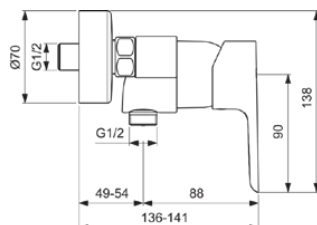

CERAPLAN III

B0716AA

CERAPLAN III | Brausearmatur AP 197x136x138 mm in chrom, 20.0 l/min (3 bar) | Click-Technologie, EPD, FirmaFlow, SmartShine Oberfläche

Bild & Zeichnung

Allgemeine Informationen

Produktkategorie:	Brausearmaturen
Produktart:	Brausearmatur AP
Marke:	Ideal Standard
Kollektion:	CERAPLAN III
Designer:	Artefakt
Colour:	AA - Chrom
Oberflächenveredelung:	glänzend
Höhe (mm):	138
Breite (mm):	197
Ausladung (mm):	136 - 141
Befestigungsart:	S-Anschluss
Nettogewicht (kg):	1.76
EAN Code:	3800861042839

Name des BMPB-Testreports: LGA 57216240-02

Produktspezifikationen

Anzahl der Rosette(n):	2
Anzahl der Griffe:	1
Farbcode:	AA
Farbbeschreibung:	chrom
Cool Body Technologie:	Nein
Absperrbare S-Anschlüsse:	Nein
FirmaFlow Kartusche:	Ja
Einstellbar Spülzeit:	Nein
Griff-Anwendung:	Volumen & Temperaturkontrolle
Griffposition:	Vorderseite
Material:	Metall
Material des Griffs:	Metall
Materialspezifikation:	Messing
Maximaler Durchfluss bei 3 bar (l/min):	20.0

CERAPLAN III

B0716AA

CERAPLAN III | Brausearmatur AP 197x136x138 mm in chrom, 20.0 l/min (3 bar) | Click-Technologie, EPD, FirmaFlow, SmartShine Oberfläche

Produktspezifikationen

Maximaler Durchfluss bei 3 bar (l/min) für alle Auslässe:	13/20
Durchfluss bei 3 bar (l) - Handbrause:	13
Durchfluss bei 3 bar (l) - Auslauf:	20
Betriebs-Höchstdruck (bar):	10
Betriebs-Mindestdruck (bar):	0,5
Geräuschgedämpfte S-Anschlüsse:	Nein
PVD Technologie:	Nein
Form der Rosette(n):	Rund
Gewindeanschluss des Brauseschlauchs:	G 1/2
Smartshine:	Ja
Oberflächenschutz:	verchromt
Oberflächenveredelung:	glänzend
Temperaturbegrenzer:	Ja
Griffart:	Betätigungshebel
Art der Temperaturkontrolle:	Manuelle Betätigung
Mit S-Anschlüssen:	Ja
Mit Rosette(n):	Ja
Mit Griff(en):	Ja
Mit Handbrause-Set:	Nein
Mit Kopfbrause:	Nein
Mit Brausekombination:	Nein
Befestigungsart:	S-Anschluss
Montageart:	wandhängend