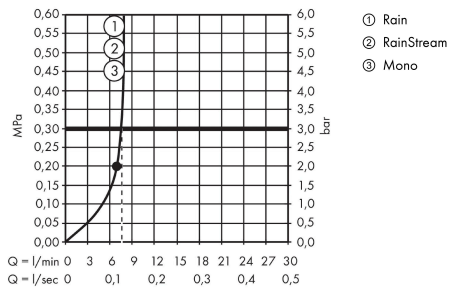

Rainmaker Select
Kopfbrause 460 3jet EcoSmart 9 l/min mit Deckenanschluss
Oberfläche: **Weiß/Chrom** Artikelnummer: **24016400**

Durchflussdiagramm

Die Verbrauchswerte wurden praxisnah mit den dazugehörigen Armaturen (Thermostat/Mischer/ Unterputzventil) gemessen.