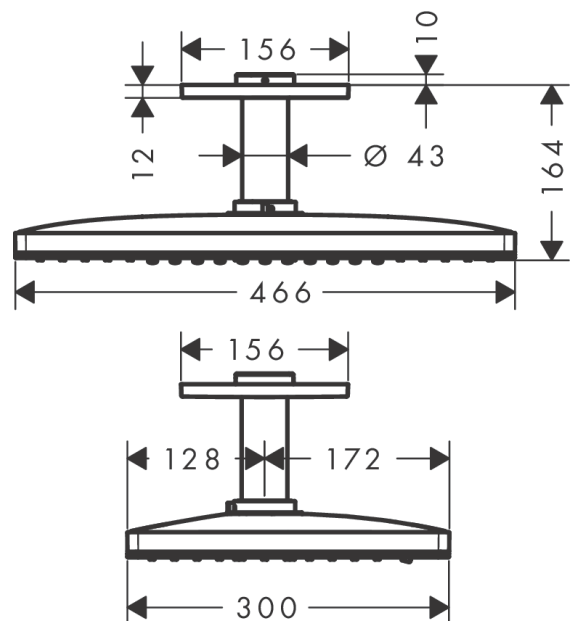

Maßzeichnung