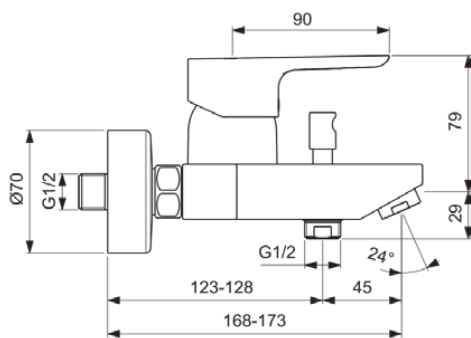

CERAPLAN III

B0718AA

CERAPLAN III | Badearmatur AP 207x179x114 mm, 168 mm vertikaler Abstand bis Mitte Auslauf in chrom, 20.0 l/min (3 bar) | Click-Technologie, EPD, FirmaFlow, SmartShine Oberfläche

Bild & Zeichnung

Allgemeine Informationen

Produktkategorie:	Badearmaturen
Produktart:	Badearmatur AP
Marke:	Ideal Standard
Kollektion:	CERAPLAN III
Designer:	Artefakt
Colour:	AA - Chrom
Oberflächenveredelung:	glänzend
Höhe (mm):	114
Breite (mm):	207
Ausladung (mm):	179 - 184
Befestigungsart:	S-Anschluss
Nettogewicht (kg):	2.23
EAN Code:	3800861042853

Normen:	EN 817
Name des BMPB-Testreports:	LGA 57216240-02

Produktspezifikationen

Anzahl der Rosette(n):	2
Anzahl der Griffe:	1
Farbcode:	AA
Farbbeschreibung:	chrom
Cool Body Technologie:	Nein
Absperrbare S-Anschlüsse:	Nein
FirmaFlow Kartusche:	Ja
Einstellbar Spülzeit:	Nein
Griff-Anwendung:	Volumen & Temperaturkontrolle
Griffposition:	Oben
Niederdruckmodell:	Nein
Material:	Metall
Material der Rosette(n):	Metall
Material des Griffs:	Metall

CERAPLAN III

B0718AA

CERAPLAN III | Badearmatur AP 207x179x114 mm, 168 mm vertikaler Abstand bis Mitte Auslauf in chrom, 20.0 l/min (3 bar) | Click-Technologie, EPD, FirmaFlow, SmartShine Oberfläche

Produktspezifikationen