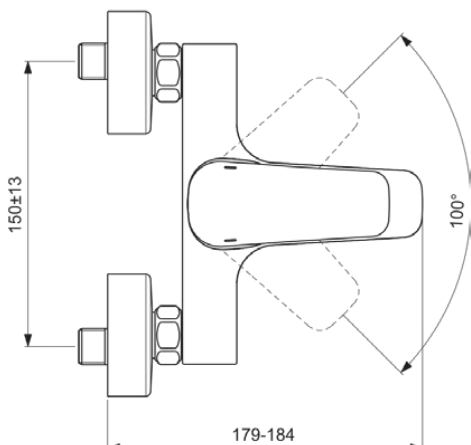

CERAPLAN III

B0718AA

CERAPLAN III | Badearmatur AP 207x179x114 mm, 168 mm vertikaler Abstand bis Mitte Auslauf in chrom, 20.0 l/min (3 bar) | Click-Technologie, EPD, FirmaFlow, SmartShine Oberfläche

Bild & Zeichnung

Allgemeine Informationen

Produktkategorie:	Badearmaturen
Produktart:	Badearmatur AP
Marke:	Ideal Standard
Kollektion:	CERAPLAN III
Designer:	Artefakt
Colour:	AA - Chrom
Oberflächenveredelung:	glänzend
Höhe (mm):	114
Breite (mm):	207
Ausladung (mm):	179 - 184
Befestigungsart:	S-Anschluss
Nettogewicht (kg):	2.23
EAN Code:	3800861042853

Normen:	EN 817
Name des BMPB-Testreports:	LGA 57216240-02

Produktspezifikationen

Anzahl der Rosette(n):	2
Anzahl der Griffe:	1
Farbcode:	AA
Farbbeschreibung:	chrom
Cool Body Technologie:	Nein
Absperrbare S-Anschlüsse:	Nein
FirmaFlow Kartusche:	Ja
Einstellbar Spülzeit:	Nein
Griff-Anwendung:	Volumen & Temperaturkontrolle
Griffposition:	Oben
Niederdruckmodell:	Nein
Material:	Metall
Material der Rosette(n):	Metall
Material des Griffs:	Metall

CERAPLAN III

B0718AA

CERAPLAN III | Badearmatur AP 207x179x114 mm, 168 mm vertikaler Abstand bis Mitte Auslauf in chrom, 20.0 l/min (3 bar) | Click-Technologie, EPD, FirmaFlow, SmartShine Oberfläche

Produktspezifikationen