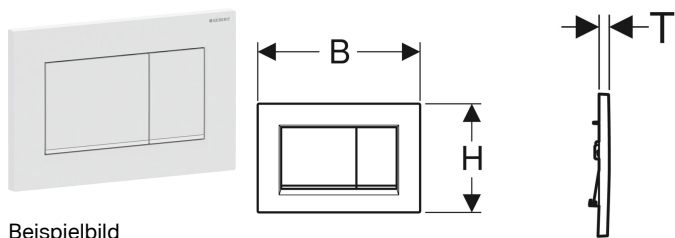

Geberit Sigma20 (ex Sigma30) Betätigungsplatte für 2-Mengen-Spülung, Square

Beispielbild

Verwendungszwecke

- Zur Spülauslösung bei Sigma UP-Spülkästen

Eigenschaften

- Betätigung von vorne

Lieferumfang

- Befestigungsrahmen
- 2 Distanzbolzen

- Drückerstangen schallgedämmt, werkzeuglose Schnelleinstellung

Technische Daten

Betätigungskraft (N) max. | 20 N

- 2 Drückerstangen

Art.-Nr.	Farbe / Oberfläche	Werkstoff	B	H	T	VE1	VE2	VE3
115.883.KJ.1	Platte und Tasten: weiß Designstreifen: hochglanz-verchromt	Kunststoff	24.6 cm	16.4 cm	1.2 cm	1 St.	10 St.	180 St.