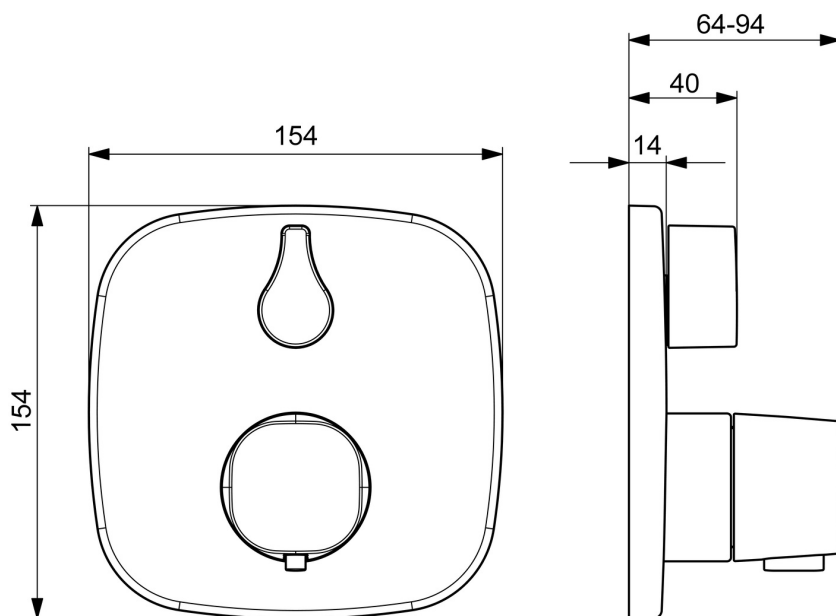

Ersatzteile

SP81149572

	Name	Art.-Nr.
01	Absperrgriff	59914577
02	Deckplatte, 154x154 mm	59914578
03	Abdeckhülse	59914294
04	Befestigungsteil	59914307
05	Schraube, M4.5x80	59912890
06	Temperatureinstellgriff	59914295
07	Thermostatkartusche, 3.4	59914114
08	O-Ringsatz	59914113
09	Gegenmutter, M36x1.5, SW38	59914319
10	Umsteller/Kartusche	59914183
11	Funktionseinheit, 81143572	59914314
11	Funktionseinheit, (8114, 8862)	59914311
12	O-Ring, 23.47x2.62	59914304
13	Rückflussverhinderer	59905714
14	Einbausatz	59914186
N.I.	Verlängerungssatz, 15 mm	59914182
N.I.	Befestigungsschraube, M6x13	59914657
N.I.	Temperaturanschlag	59914426
N.I.	Umsteller, automatisch, 240°	59914656
N.I.	Adapter, H/C reversed	59914184