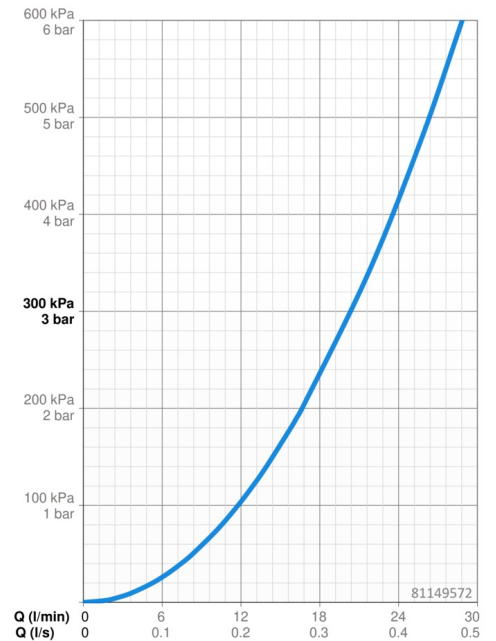

EAN: 4057304004711
static.hansa.com/81149572

- Wanne & Dusche
- Fertigmontageset, Thermostat
- Wandmontage für Unterputz-Einbaukörper
- Chrom
- Temperatureinstellgriff, Durchflusseinstellgriff
- Drehumsteller, druckunabhängig
- Sicherheitssperre gegen Verbrühen bei 38°C
- Thermostatkartusche zur Temperaturreglung, Rückflussverhinderer
- Armaturenkörper aus entzinkungsbeständigem Messing (DZR), Manuelle, keramische, druckunabhängige Umstellung mit Mengeneinstellung und Absperrung für zwei Abgänge
- Rosettentträger, Rosette soft edge, Hülse, Befestigung der Funktionseinheit mit Schrauben, BLUECLICK: zur einfachen, schraubenlosen Rosettenbefestigung, BLUETUNE: Ausrichtung nach Einbau +/- 3,5°

Technische Daten

Durchflusseigenschaften

Durchfluss bei 3 bar	20.4 / 20.4 l/min
Druckverlust bei einem Durchfluss von 0,2 l/s	1 bar
Druckverlust bei einem Durchfluss von 0,3 l/s	3 bar

Technische Eigenschaften

DN-Größe (Nennmaß)	DN15
Warmwasserversorgung	max. +80°C
Arbeitsdruck	0.5-10 bar
Sicherungseinrichtung (EN1717)	EB
Werkstoff	Messing

Vorschriften

EN Standard	EN 1111
Geräuschklasse	I (ISO 3822)

Zulassungen und Deklarationen

DVGW	DW-6509CS0197
ABP	PA-IX 38188/IDD
EPD	S-P-07752