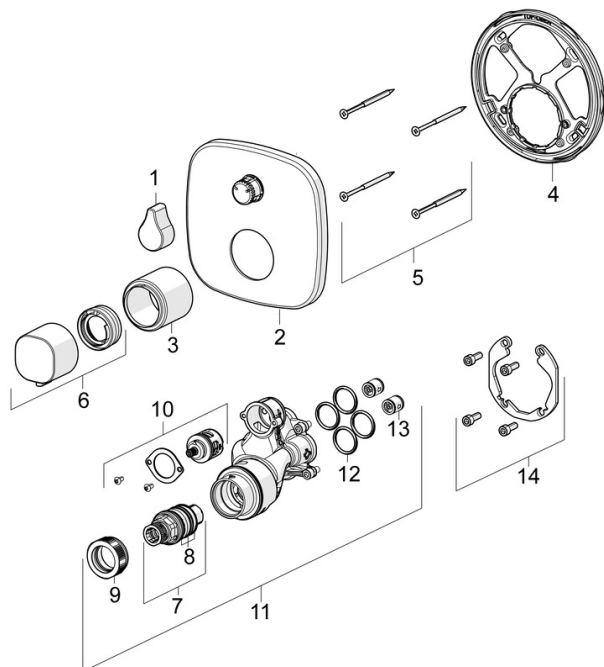

EAN: 4057304004711  
[static.hansa.com/81149572](http://static.hansa.com/81149572)

- Wanne & Dusche
- Fertigmontageset, Thermostat
- Wandmontage für Unterputz-Einbaukörper
- Chrom
- Temperatureinstellgriff, Durchflusseinstellgriff
- Drehumsteller, druckunabhängig
- Sicherheitssperre gegen Verbrühen bei 38°C
- Thermostatkartusche zur Temperaturreglung, Rückflussverhinderer
- Armaturenkörper aus entzinkungsbeständigem Messing (DZR), Manuelle, keramische, druckunabhängige Umstellung mit Mengeneinstellung und Absperrung für zwei Abgänge
- Rosettentträger, Rosette soft edge, Hülse, Befestigung der Funktionseinheit mit Schrauben, BLUECLICK: zur einfachen, schraubenlosen Rosettenbefestigung, BLUETUNE: Ausrichtung nach Einbau +/- 3,5°

## Ersatzteile

### SP81149572

	Name	Art.-Nr.
01	Absperrgriff	59914577
02	Deckplatte, 154x154 mm	59914578
03	Abdeckhülse	59914294
04	Befestigungsteil	59914307
05	Schraube, M4.5x80	59912890
06	Temperatureinstellgriff	59914295
07	Thermostatkartusche, 3.4	59914114
08	O-Ringsatz	59914113
09	Gegenmutter, M36x1.5, SW38	59914319
10	Umsteller/Kartusche	59914183
11	Funktionseinheit, 81143572	59914314
11	Funktionseinheit, (8114, 8862)	59914311
12	O-Ring, 23.47x2.62	59914304
13	Rückflussverhinderer	59905714
14	Einbausatz	59914186
N.I.	Verlängerungssatz, 15 mm	59914182
N.I.	Befestigungsschraube, M6x13	59914657
N.I.	Temperaturanschlag	59914426
N.I.	Umsteller, automatisch, 240°	59914656
N.I.	Adapter, H/C reversed	59914184