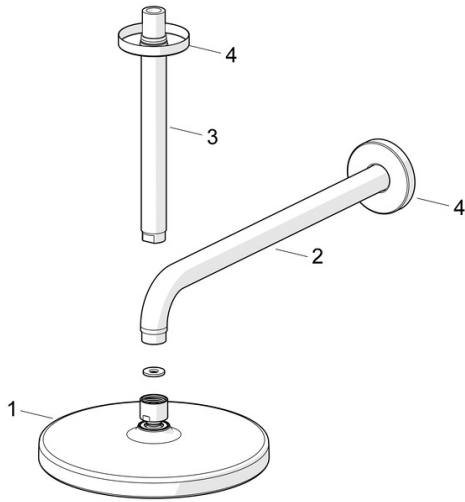

EAN: 4057304013379
static.hansa.com/44360100

- Dusche
- Accessories
- Wandmontage
- Chrom
- Kopfbrause, Schwenkbare Kugelgelenk, Anti-Kalk-Technik
- Regenstrahl - Gleichmäßiger und starker Wasserstrahl
- Außengewinde, Abdeckung(en)
- 1-strahlig

Technische Daten

Durchflusseigenschaften

Durchfluss bei 3 bar **15.0 l/min**

Technische Eigenschaften

DN-Größe (Nennmaß) **DN 15**
 Warmwasserversorgung **max. +65°C**
 Arbeitsdruck **1-10 bar**
 Anschlussgröße **G1/2**
 Ausladung **348 mm**
 Werkstoff **Verbundwerkstoff**

Vorschriften

EN Standard **EN 1112**
 Geräuschklasse **I (ISO 3822)**

Ersatzteile

SP44360100

	Name	Art.-Nr.
01	Kopfbrause, d 200 mm	44740100
01	Kopfbrause, 200x200 mm	44740200
02	Brausearm ohne Kopfbrause, L=350	59913748
03	Brausearm ohne Kopfbrause, L=200 mm	59913749
04	Rosette, d 65 mm	59913750