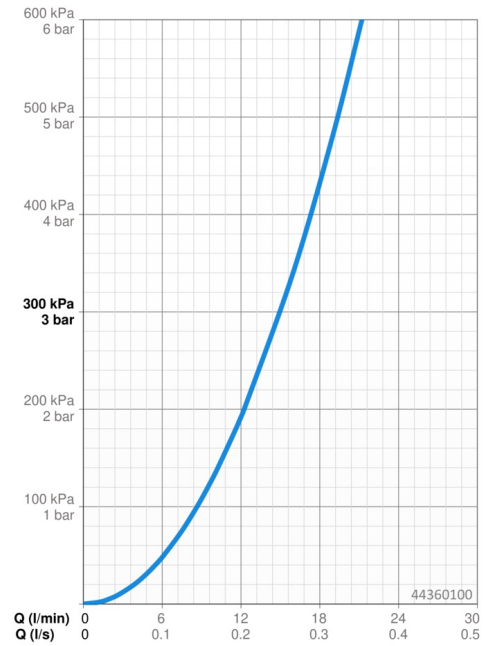

EAN: 4057304013379
static.hansa.com/44360100

- Dusche
- Accessories
- Wandmontage
- Chrom
- Kopfbrause, Schwenkbare Kugelgelenk, Anti-Kalk-Technik
- Regenstrahl - Gleichmäßiger und starker Wasserstrahl
- Außengewinde, Abdeckung(en)
- 1-strahlig

Technische Daten

Durchflusseigenschaften

Durchfluss bei 3 bar **15.0 l/min**

Technische Eigenschaften

DN-Größe (Nennmaß) **DN 15**
Warmwasserversorgung **max. +65°C**
Arbeitsdruck **1-10 bar**
Anschlussgröße **G1/2**
Ausladung **348 mm**
Werkstoff **Verbundwerkstoff**

Vorschriften

EN Standard **EN 1112**
Geräuschklasse **I (ISO 3822)**