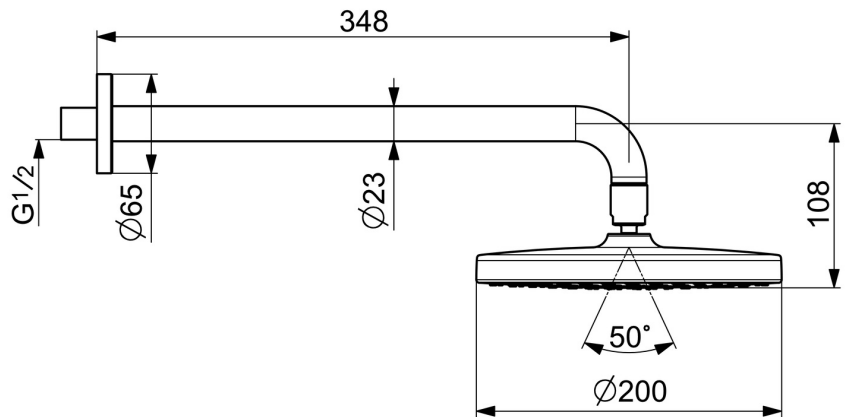

EAN: 4057304013379
static.hansa.com/44360100

- Dusche
- Accessories
- Wandmontage
- Chrom
- Kopfbrause, Schwenkbare Kugelgelenk, Anti-Kalk-Technik
- Regenstrahl - Gleichmäßiger und starker Wasserstrahl
- Außengewinde, Abdeckung(en)
- 1-strahlig

Technische Daten

Durchflusseigenschaften

Durchfluss bei 3 bar **15.0 l/min**

Technische Eigenschaften

DN-Größe (Nennmaß) **DN 15**
 Warmwasserversorgung **max. +65°C**
 Arbeitsdruck **1-10 bar**
 Anschlussgröße **G1/2**
 Ausladung **348 mm**
 Werkstoff **Verbundwerkstoff**

Vorschriften

EN Standard **EN 1112**
 Geräuschklasse **I (ISO 3822)**

Ersatzteile

SP44360100

	Name	Art.-Nr.
01	Kopfbrause, d 200 mm	44740100
01	Kopfbrause, 200x200 mm	44740200
02	Brausearm ohne Kopfbrause, L=350	59913748
03	Brausearm ohne Kopfbrause, L=200 mm	59913749
04	Rosette, d 65 mm	59913750