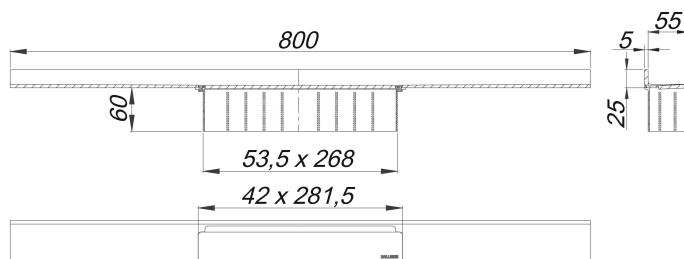

## Duschrinne CeraWall Select Edelstahl matt, 800 mm

Artikelnummer: 535245

GTIN: 4001636535245

Rabattgruppe: 11

### Beschreibung:

Duschrinne CeraWall Select Edelstahl matt, 800 mm

zum Einbau mit Ablaufgehäusen CeraFlex, CeraFlex Plan, CeraFlex senkrecht, DallFlex, DallFlex Plan, DallFlex senkrecht und Duschelementen DallFlex Wall, DallFlex Wall Plan.

Ablaufschiene mit mehrseitigem Präzisionsgefälle, sichtbar am Übergang zwischen Wand und Boden installiert, geeignet für Bodenbeläge von 10 – 24 mm und Wandbeläge von 12 – 24 mm (inkl. Kleberbett), Länge millimetergenau anpassbar.