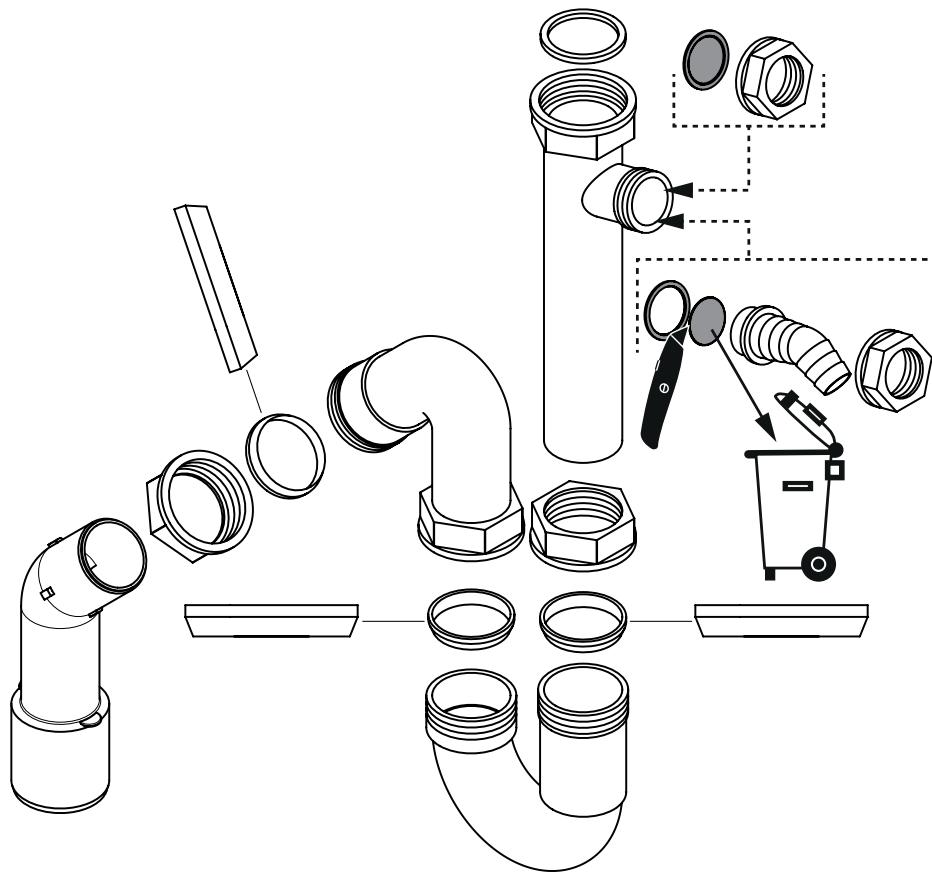

hansgrohe

Drain

**1 x 43920000**

manual for sink 450

Made in Germany

Nach der Montage alle Muttern fest anziehen!  
 Serrerer tous les écrous à fond après le montage  
 After mounting tighten all nuts firmly!  
 Dopo il montaggio serrare tutti i dadi!  
 ¡Apretar todas las tuercas tras el montaje!  
 Na de montage alle moeren opnieuw aandraaien!  
 Stram alle møtrikker efter monteringen  
 Apertar todas as porcas no final da montagem!  
 Po montażu mocno dokręcić wszystkie nakrętki!  
 Po provedení montáže utáhněte všechny matice!  
 Po montáži pevne utiahnite všetky matice!  
 安装完成后拧紧所有组件!  
 После монтажа прочно затяните все гайки!  
 Szerelés után minden anyát jól meg kell húzni!  
 Kiristä asennuksen jälkeen kaikki mutterit tiukkaan!  
 Dra át alla muttrar efter montering!  
 Sumontavę tvirtai užveržkite visas veržles!  
 Nakon montaže zategnite sve matice!  
 Montajdan sonra tüm somunları iyice sıkın!  
 După montare strângeti bine toate piulițele!  
 Μετά την τοποθέτηση θα πρέπει να σφίξετε καλά όλα  
 τα παξιμάδια!  
 Po montáži čvrsto pritegnite vse matice!  
 Pärast paigaldust keerata kõik mutrid kinni!  
 Pēc montāžas cieti pievelciet visus uzgriežņus!  
 Nakon montaže zategnite sve navrtke!  
 Trekk til alle muttere etter montering!  
 След монтажа затегнете добре всички гайки!  
 Pas montimit shtrëngoni të gjitha dadot!  
 بعد التركيب، يتم تثبيت جميع الصواميل بإحكام!