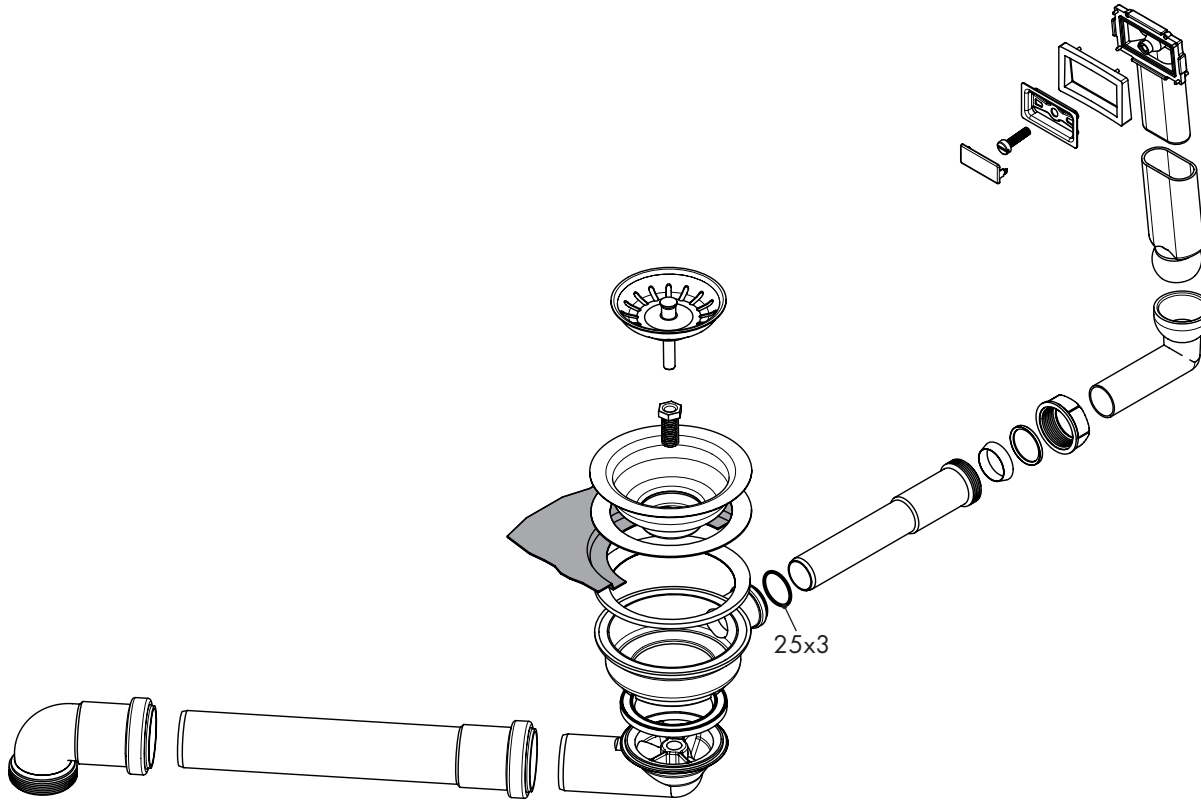

hansgrohe

Drain

**1 x 43920000**

manual for sink 450

Made in Germany

Nach der Montage alle Muttern fest anziehen!  
 Serrerer tous les écrous à fond après le montage  
 After mounting tighten all nuts firmly!  
 Dopo il montaggio serrare tutti i dadi!  
 ¡Apretar todas las tuercas tras el montaje!  
 Na de montage alle moeren opnieuw aandraaien!  
 Stram alle møtrikker efter monteringen  
 Apertar todas as porcas no final da montagem!  
 Po montażu mocno dokręcić wszystkie nakrętki!  
 Po provedení montáže utáhněte všechny matice!  
 Po montáži pevne utiahnite všetky matice!  
 安装完成后拧紧所有组件!  
 После монтажа прочно затяните все гайки!  
 Szerelés után minden anyát jól meg kell húzni!  
 Kiristä asennuksen jälkeen kaikki mutterit tiukkaan!  
 Dra át alla muttrar efter montering!  
 Sumontavę tvirtai užveržkite visas veržles!  
 Nakon montaže zategnite sve matice!  
 Montajdan sonra tüm somunları iyice sıkın!  
 După montare strângeti bine toate piulițele!  
 Μετά την τοποθέτηση θα πρέπει να σφίξετε καλά όλα  
 τα παξιμάδια!  
 Po montáži čvrsto pritegnite vse matice!  
 Pärast paigaldust keerata kõik mutrid kinni!  
 Pēc montāžas cieti pievelciet visus uzgriežņus!  
 Nakon montaže zategnite sve navrtke!  
 Trekk til alle muttere etter montering!  
 След монтажа затегнете добре всички гайки!  
 Pas montimit shtrëngoni të gjitha dadot!  
 بعد التركيب، يتم تثبيت جميع الصواميل بإحكام!