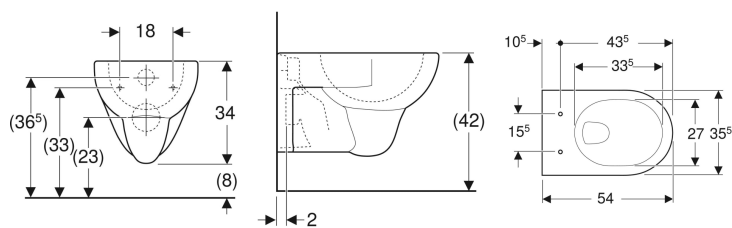

## Geberit Renova Wand-WC Tiefspüler

Beispielbild

### Eigenschaften

- Tiefspül-WC
- Wandhängend

- Bodenfreiheit 8 cm
- Abgang horizontal
- Mit Spülrand
- Typ 1, Vollmenge 6 / 5 l, nach EN 997
- Spült mit 4,5 l

### Zusätzlich zu bestellen

- WC-Sitz

Art.-Nr.	Farbe / Oberfläche	B	H	T	VE1
203040000	weiß	35.5 cm	34 cm	54 cm	1 St.