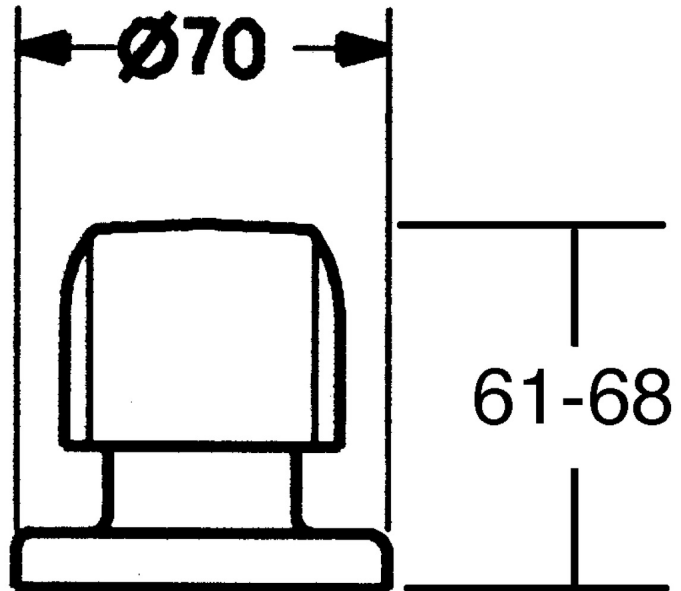

EAN: 4015474054905  
[static.hansa.com/02289134](https://static.hansa.com/02289134)

- Accessories
- Wandmontage für Unterputz-Einbaukörper
- Chrom
- Durchflusseinstellgriff

## Technische Daten

### SP02289134

	Name	Art.-Nr.
1.2	Scheibe, M24x1.5	59910159
2	Rosette, d 70 mm	59910094
2.1	Gummidichtung	59912463
3	Adapter	59911033
3.1	Gewindenippel, M12x1/M15x1, AF17	59902708
3.2	Adapter Blau	59911052
4	Verlängerungssatz, 80 mm	59910424
4.1	Adapter Weiss	59910235
4.2	Spindel kpl. lang	59910379
4.3	Gewindehülse, M24x1.5	59910100
4.4	Ring	59910694
6.2	Blindstopfen	59911840
8	Absperrgriff	59911828