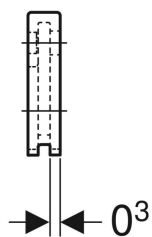

Geberit Schalldämmunterlage für Anschluss gerade

Beispielbild

Verwendungszwecke

- Für Geberit Anschluss gerade mit Innengewinde Rp 1/2"

Technische Daten

Werkstoff

EPDM

Eigenschaften

- Schwarz

Art-Nr.	VE2	VE3
601.802.00.1	10 St.	100 St.