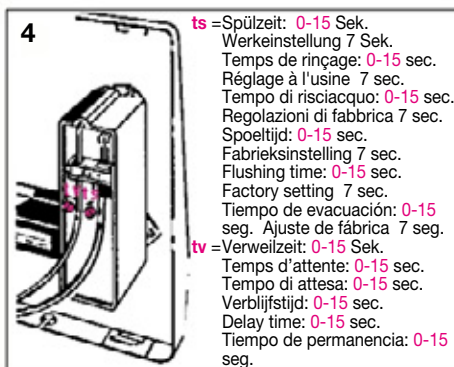

Geberit Montage IRU 87

int. 8769-03

996.601.00.0 (03)

Geberit Montage IRU 97

IR

IRB