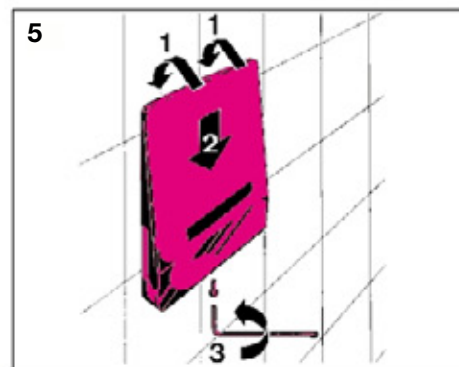

Geberit Montage IRU 87

int. 8769-03

996.601.00.0 (03)

Geberit Montage IRU 97

IR

IRB