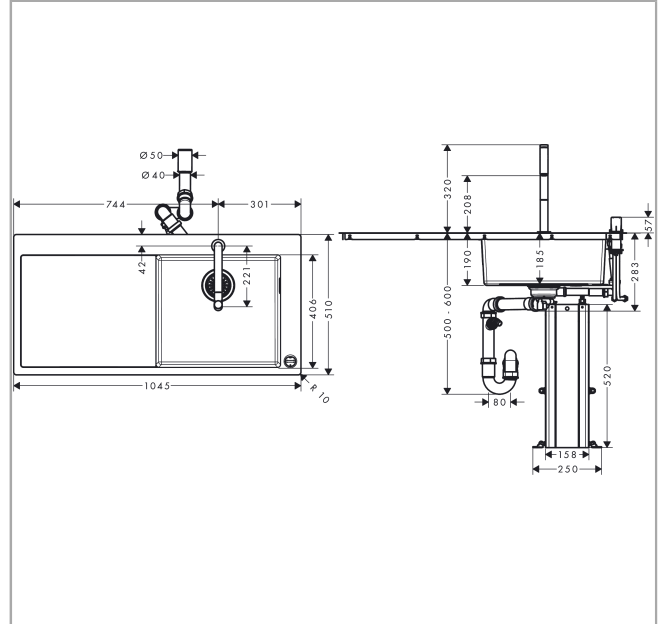

C71

C71-F450-07 Spülencombi 450 Select mit Abtropffläche links

Oberfläche: **Edelstahl Finish** Artikelnummer: **43205800**

Beschreibung

Merkmale

- besteht aus: Einbauspüle, 2-Loch Einhebel-Küchenmischer, Bedienelement, Schlauchbox, manuelle Ab- und Überlaufgarnitur
- für Einbau in Arbeitsplatten ab 25 mm
- Material Spüle: Edelstahl
- Anzahl Becken: 1 Hauptbecken
- mit Abtropffläche
- Hahnloch und Loch für Bedienelement sind vorgebohrt
- Ausrichtung: Becken rechts
- Beckentiefe: 190 mm
- Ausschnittsmaße: 1025 x 490 mm
- Unterschrank: 60 cm
- Einbauart: flach aufliegend oder flächenbündig
- Position Überlauf: seitlich rechts im Becken
- Armaturenbankverstärkung für einen festen und stabilen Sitz der Armatur
- Eckradius: 10 mm
- für Durchlauferhitzer geeignet
- Keramikmischsystem
- MagFit magnetische Brausehalterung
- Rückflussverhinderer integriert
- Schwenkbereich 150°
- Laminarstrahl, Brausestrahl
- ComfortZone 200
- Select-Knopf zum komfortablen An- und Abstellen des Wasserstrahls
- sBox für eine leise, leichtgängige und geschützte Schlauchführung im Unterschrank
- Auszugslänge bis zu 76 cm
- maximale Durchflussmenge bei 3 bar: 8 l/min

Technologie

Designpreise

C71

C71-F450-07 Spülencombi 450 Select mit Abtropffläche links

Oberfläche: **Edelstahl Finish** Artikelnummer: **43205800**

Produktabbildung

Maßzeichnung

C71
C71-F450-07 Spülencombi 450 Select mit Abtropffläche links
 Oberfläche: **Edelstahl Finish** Artikelnummer: **43205800**

Explosionszeichnung

Baujahr: >09/20

C71

C71-F450-07 Spülencombi 450 Select mit Abtropffläche links

Oberfläche: **Edelstahl Finish** Artikelnummer: **43205800**

Ersatzteilliste

Baujahr: >09/20

Pos.	Beschreibung	Artikelnummer	PG	VE
1	Küchenmischer	73819800	98	1
2	Ablauf	43921800	98	1
3	Blende	93514800	1	1
4	Stopfen	93471000	10	1