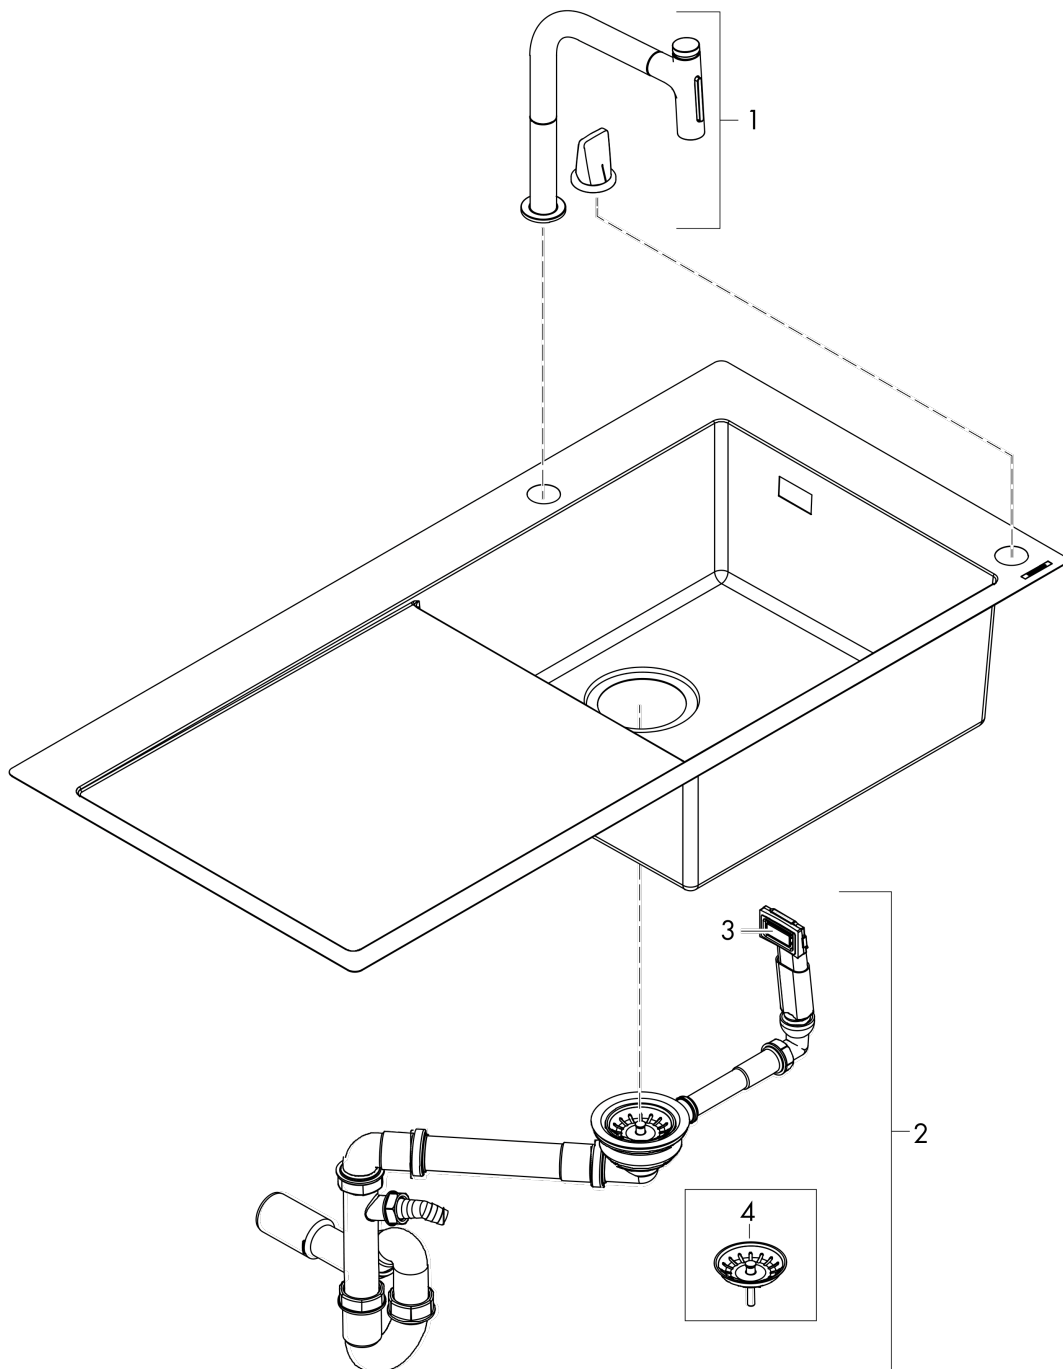

C71

C71-F450-07 Spülencombi 450 Select mit Abtropffläche links

Oberfläche: **Edelstahl Finish** Artikelnummer: **43205800**

Beschreibung

Merkmale

- besteht aus: Einbauspüle, 2-Loch Einhebel-Küchenmischer, Bedienelement, Schlauchbox, manuelle Ab- und Überlaufgarnitur
- für Einbau in Arbeitsplatten ab 25 mm
- Material Spüle: Edelstahl
- Anzahl Becken: 1 Hauptbecken
- mit Abtropffläche
- Hahnloch und Loch für Bedienelement sind vorgebohrt
- Ausrichtung: Becken rechts
- Beckentiefe: 190 mm
- Ausschnittsmaße: 1025 x 490 mm
- Unterschrank: 60 cm
- Einbauart: flach aufliegend oder flächenbündig
- Position Überlauf: seitlich rechts im Becken
- Armaturenbankverstärkung für einen festen und stabilen Sitz der Armatur
- Eckradius: 10 mm
- für Durchlauferhitzer geeignet
- Keramikmischsystem
- MagFit magnetische Brausehalterung
- Rückflussverhinderer integriert
- Schwenkbereich 150°
- Laminarstrahl, Brausestrahl
- ComfortZone 200
- Select-Knopf zum komfortablen An- und Abstellen des Wasserstrahls
- sBox für eine leise, leichtgängige und geschützte Schlauchführung im Unterschrank
- Auszugslänge bis zu 76 cm
- maximale Durchflussmenge bei 3 bar: 8 l/min

Technologie

Designpreise

C71

C71-F450-07 Spülencombi 450 Select mit Abtropffläche links

Oberfläche: **Edelstahl Finish** Artikelnummer: **43205800**

Produktabbildung

Maßzeichnung

C71
C71-F450-07 Spülencombi 450 Select mit Abtropffläche links
 Oberfläche: **Edelstahl Finish** Artikelnummer: **43205800**

Explosionszeichnung

Baujahr: >09/20

C71

C71-F450-07 Spülencombi 450 Select mit Abtropffläche links

Oberfläche: **Edelstahl Finish** Artikelnummer: **43205800**

Ersatzteilliste

Baujahr: >09/20

Pos.	Beschreibung	Artikelnummer	PG	VE
1	Küchenmischer	73819800	98	1
2	Ablauf	43921800	98	1
3	Blende	93514800	1	1
4	Stopfen	93471000	10	1