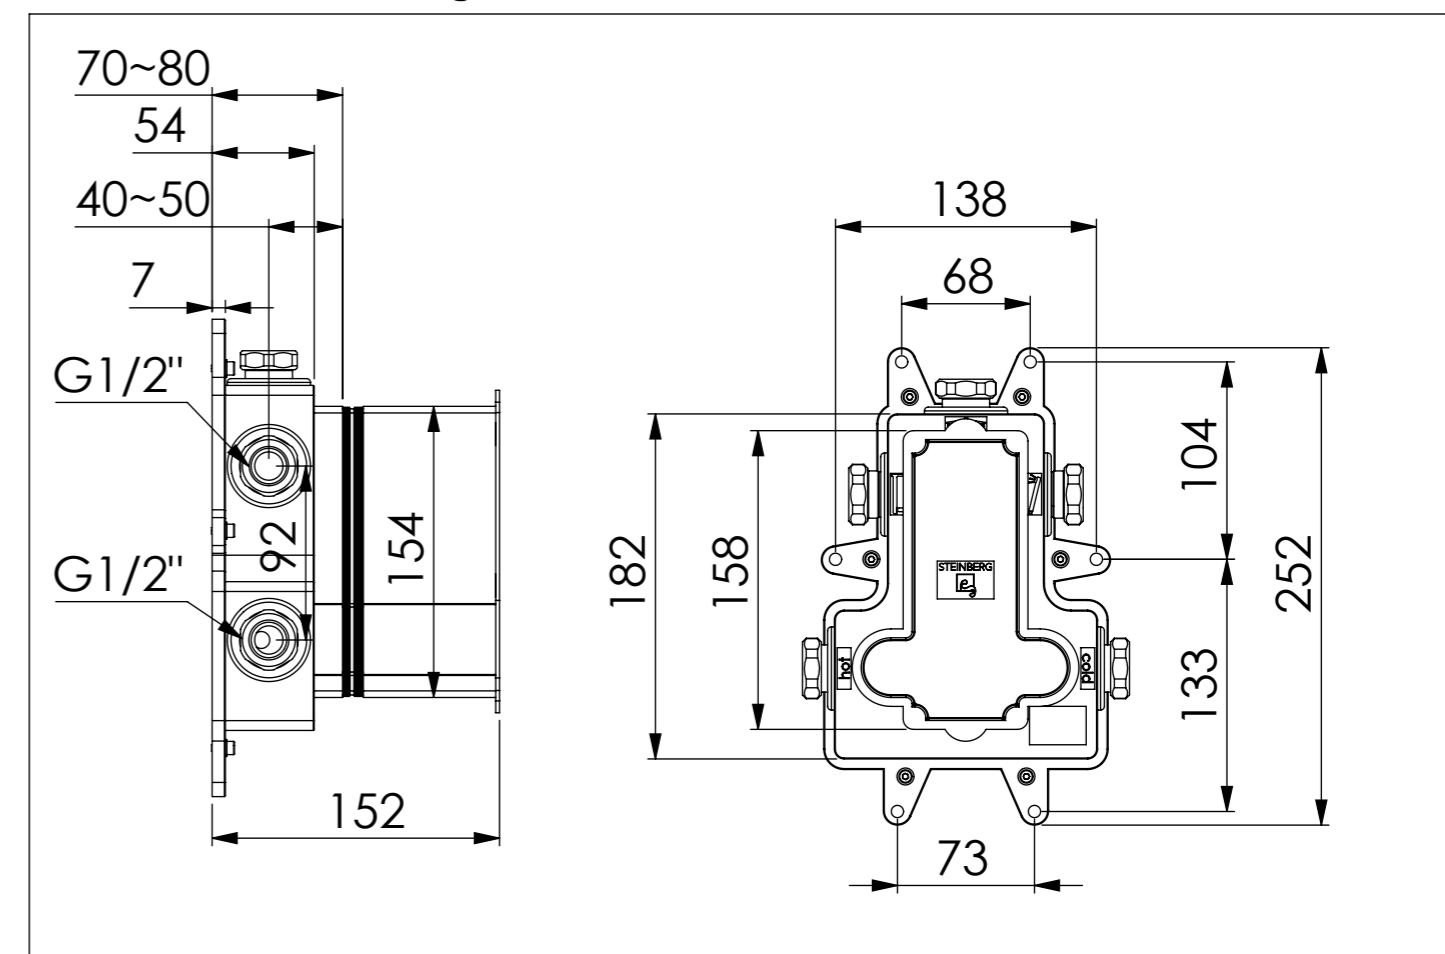

STEINBERG

Unterputz Einbaukörper 1/2"

Concealed set 1/2"

Art.Nr. 010 4130

Installation / Installation

Technische Zeichnung / technical drawing

Explosionszeichnung / Exploded Drawing