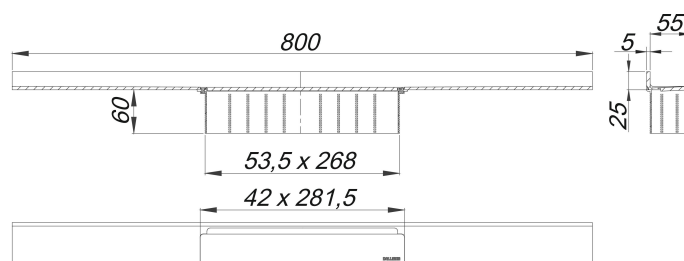

## Duschrinne CeraWall Select Edelstahl poliert, 800 mm

Artikelnummer: 535252

GTIN: 4001636535252

Rabattgruppe: 11

### Beschreibung:

Duschrinne CeraWall Select Edelstahl poliert, 800 mm

zum Einbau mit Ablaufgehäusen CeraFlex, CeraFlex Plan, CeraFlex senkrecht, DallFlex, DallFlex Plan, DallFlex senkrecht und Duschelementen DallFlex Wall, DallFlex Wall Plan.

Ablaufschiene mit mehrseitigem Präzisionsgefälle, sichtbar am Übergang zwischen Wand und Boden installiert, geeignet für Bodenbeläge von 10 – 24 mm und Wandbeläge von 12 – 24 mm (inkl. Kleberbett), Länge millimetergenau anpassbar.