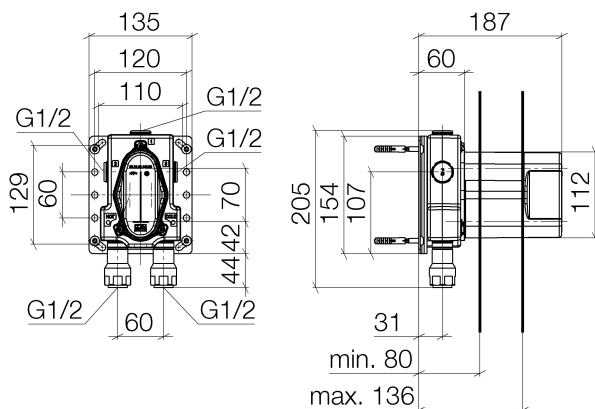

Dusche - UP-Produkte

UP-Thermostat mit Vorabsperung -

Artikelnummer: 35 426 970 90

- Vorabsperung
- bleifrei, entzinkungsbeständig
- 2x Rückflussverhinderer
- 2x Anschluss 1/2" IG (kalt/warm), DN 15
- 3x Abgang IG 1/2"
- Rohbau-Schutzhaube
- Wasserschutz-Manschette
- Schall- und Wärmedämmung
- xGRID tauglich (bei Verwendung der Montageschiene + 10 mm Einbautiefe)
- Stichmaß 70 mm
- Armaturengruppe nach DIN 4109: 1

Maßzeichnung

Alle Angaben in mm / inch = mm x 0,0394

Dusche - UP-Produkte
UP-Thermostat mit Vorabsperung -
Artikelnummer: 35 426 970 90

Durchflussdiagramm