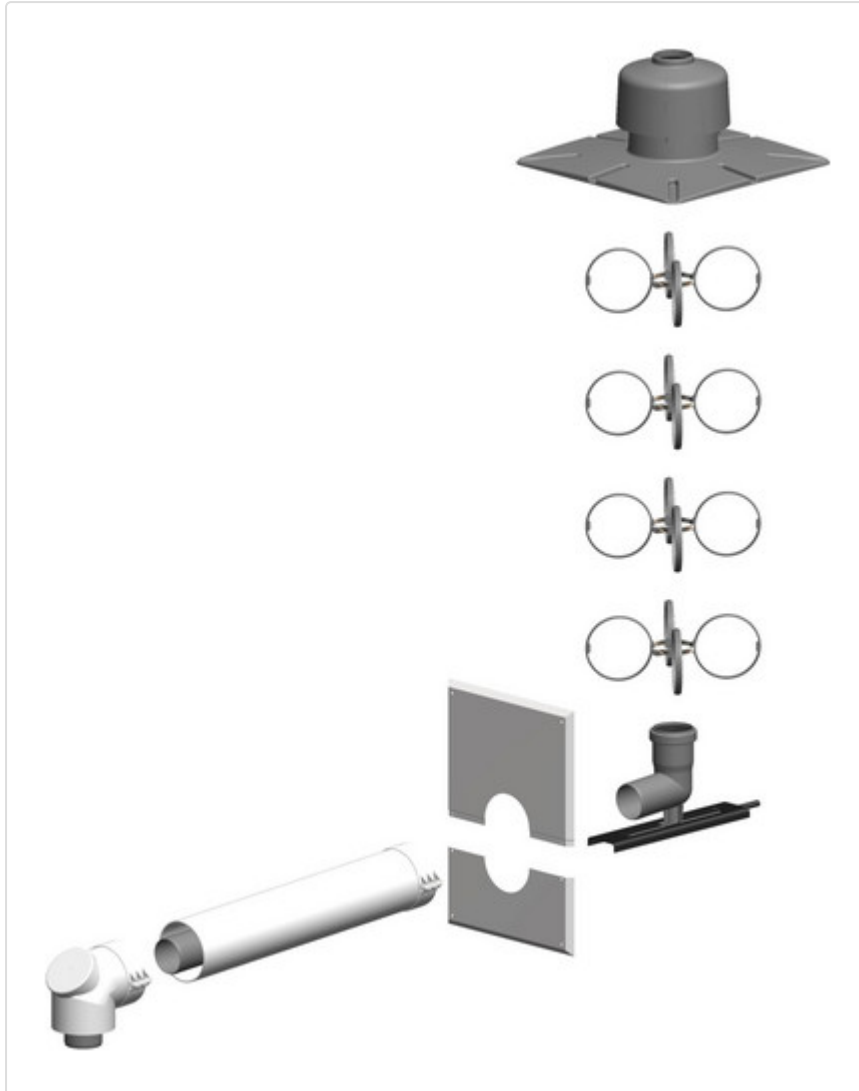

Datenblatt für Artikel 0570

AT Schacht-Set PT DN60/100-DN60 Kunststoff

STAMMDATEN

Artikel-Typ	Produkt
GTIN	4250190639436
Einheit Inhalt	Stück
Einheit Bestellung	Stück
Mindestbestellmenge	1.00000 Stück
Bestellschritt	1.00000 Stück
Ursprungsland	DE
Zolltarifnummer	39174000

Datenblatt für Artikel 0570

LOGISTISCHE DATEN (INKL. GRUNDVERPACKUNG)

Breite	580.00000 mm
Höhe	215.00000 mm
Tiefe	390.00000 mm
Gewicht	4.06000 kg

BESCHREIBUNG

Schacht-Set PT DN60/100-DN60 Kunststoff
bestehend aus:

- 87 Grad-Kontroll-Bogen DN60/100
- Rohr DN60/100, 500mm weiß
- Wandblende geschlossen DN60/100
- Schachteinführung mit Auflager DN60
- Abstandhalter DN60 (4 Stück)
- Mündungs-Set DN60 Kunststoff

T120 H1 W 2 O00 LI E U1

KONZENTRISCHE - ABGASSYSTEME

AT Schacht-Set PT DN60/100-DN60

Kunststoff

Datenblatt für Artikel 0570

BILDER