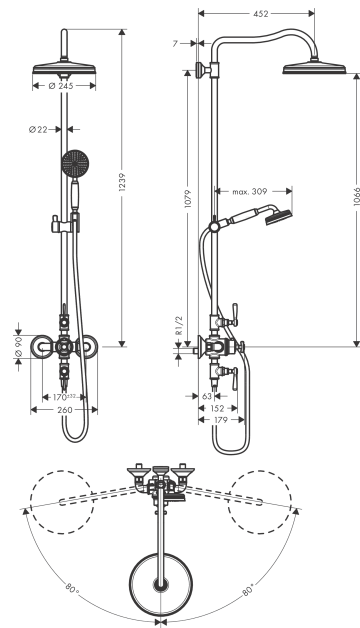

Maßzeichnung