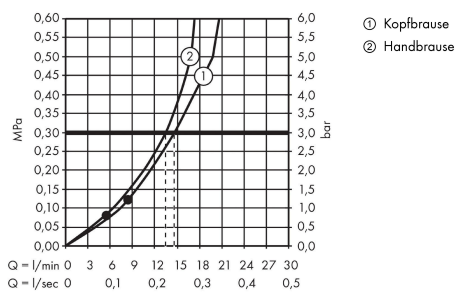

AXOR Montreux
Showerpipes mit Thermostat und Kopfbrause 240 1jet
 Oberfläche: **Chrom** Artikelnummer: **16572000**

Merkmale

- besteht aus: Kopfbrause, Handbrause, Brausethermostat, Brauseschlauch, Handbrausehalterung, Brausestange
- Brausekopfgröße Kopfbrause: 240 mm
- Strahlart Kopfbrause: RainAir
- Durchflussmenge RainAir Strahl (bei 3 bar): 15 l/min
- Strahlart Handbrause: RainAir
- Durchfluss für Handbrause bei 3 bar: 13,5 l/min
- maximale Durchflussmenge für Showerpipes bei 3 bar: 15 l/min
- Mindestfließdruck: 1 bar
- min. Betriebsdruck: 1 bar
- max. Betriebsdruck: 10 bar
- Brausestangendurchmesser: 22 mm
- höhenverstellbare Handbrausehalterung
- Brausearmlänge Kopfbrause: 450 mm
- schwenkbarer Brausearm
- Thermostat AXOR Montreux
- Sicherheitssperre bei 40°C
- einstellbare Heißwasserbegrenzung
- für Durchlauferhitzer geeignet
- Montageart: Aufputzinstallation
- Anschlussgröße DN15
- Anschlussgewinde G ½
- Stichmaß 170 ± 32 mm
- Eigensicher gegen Rückfließen
- Gesamtlänge Brausestange: 1060 mm
- 2 Verbraucher
- EPD Showerpipes

Technologie

Zertifikate / Nachhaltigkeit

AXOR Montreux
Showerpipes mit Thermostat und Kopfbrause 240 1jet
 Oberfläche: Chrom Artikelnummer: 16572000

Produktabbildung

Maßzeichnung

Durchflussdiagramm

AXOR Montreux
Showerpipes mit Thermostat und Kopfbrause 240 1jet
 Oberfläche: Chrom Artikelnummer: 16572000