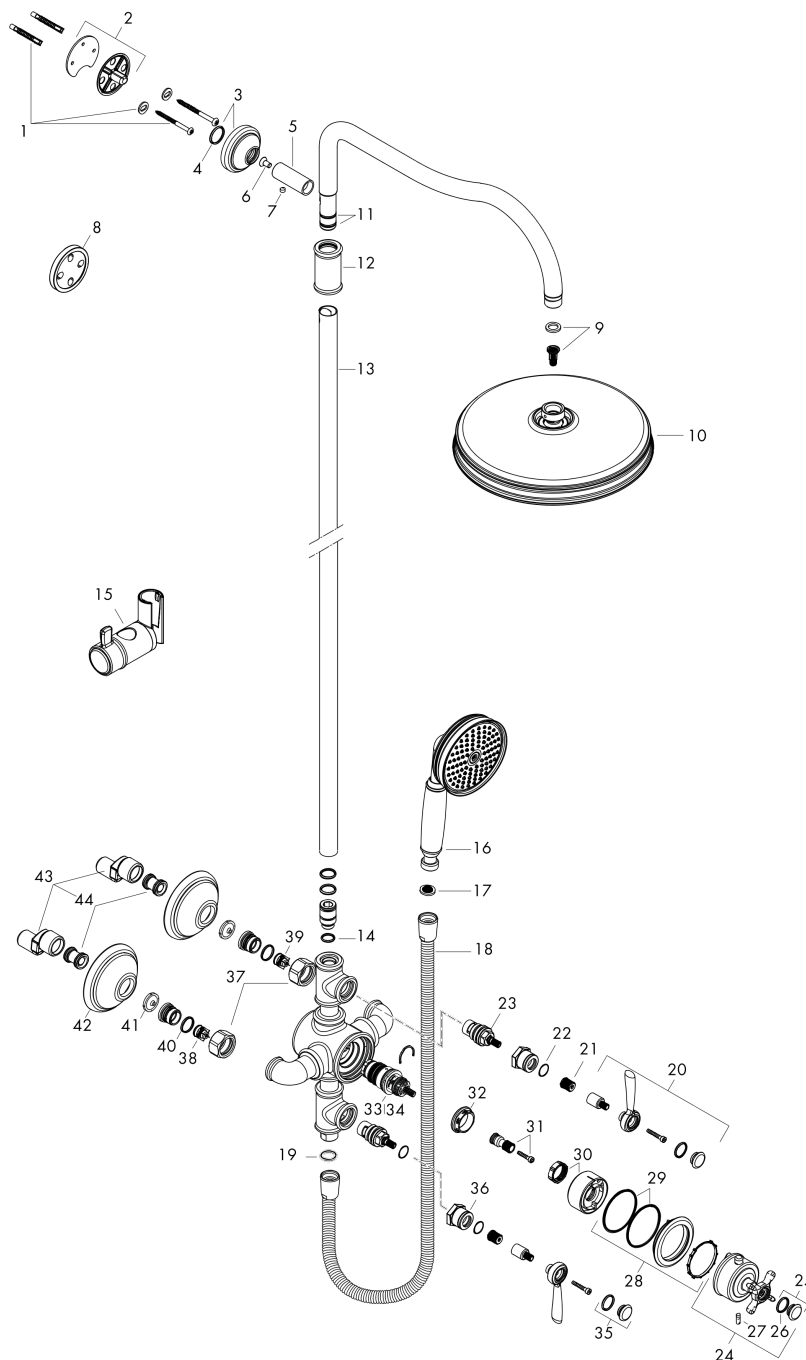

Explosionszeichnung

Baujahr: >12/20

AXOR Montreux
Showerpipе mit Thermostat und Kopfbrause 240 1jet
 Oberfläche: **Chrom** Artikelnummer: **16572000**

Ersatzteilliste

Baujahr: >12/20

Pos.		Artikelnummer	PG	VE
1	Befestigungsteile	96179000	4	1
2	Wandflansch	95688000	8	1
3	Rosette Ø 60 mm	92982000	10	1
4	O-Ring 20x2	98165000	1	1
5	Hülse	92166000	9	1
6	Schraube	92137000	2	1
7	Madenschraube M6x5	98447000	1	1
8	Fliesenausgleichsscheibe 7 mm	95239000	5	1
9	Filtereinsatz	97708000	2	1
10	Kopfbrause Ø 240 mm	28474000	98	1
11	O-Ring 15x2,5	98131000	1	1
12	Hülse	92983000	11	1
13	Rohr 973 mm / Ø 22 mm	92468000	15	1
14	O-Ring 12x2,25	98382000	1	1
15	Schieber kompl.	98723000	12	1
16	Handbrause	16320000	98	1
17	Siebichtung	94246000	1	1
18	Brauseschlauch 1,60 m	28116000	98	1
19	Dichtung	98058000	1	1
20	Griff	92705000	13	1
21	Griffadapter	92375000	10	1
22	O-Ring 14x1,78	92984000	1	1
23	Absperreinheit rechts schließend	94009000	9	1
24	Thermostatgriff	16594000	16	1
25	Abdeckkappe	92964000	6	1
26	O-Ring 16x2	98133000	1	1
27	Madenschraube M5x16	97666000	1	1
28	Dekorring	92985000	12	1
29	O-Ring 48x2,5	92987000	2	1
30	Hülse	92986000	7	1
31	Griffadapter	96435000	6	1
32	Mutter	98913000	6	1
33	Temperatur Regeleinheit	98282000	14	1
34	Regeleinheit für vertauschte Anschlüsse	92373000	18	1