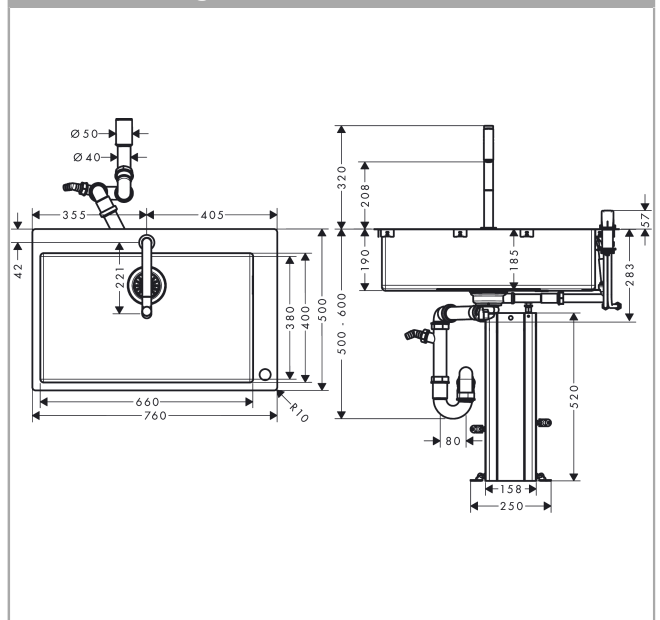

C71

C71-F660-08 Spülencombi 660 Select

Oberfläche: **Edelstahl Finish** Artikelnummer: **43202800**

Beschreibung

Merkmale

- besteht aus: Einbauspüle, 2-Loch Einhebel-Küchenmischer, Bedienelement, Schlauchbox, manuelle Ab- und Überlaufgarnitur
- Material Spüle: Edelstahl
- Anzahl Becken: 1 Hauptbecken
- Hahnloch und Loch für Bedienelement sind vorgebohrt
- Beckentiefe: 190 mm
- Ausschnittsmaße: 740 x 480 mm
- Unterschrank: 80 cm
- Einbauart: flach aufliegend oder flächenbündig
- Position Überlauf: seitlich rechts im Becken
- Armaturenbankverstärkung für einen festen und stabilen Sitz der Armatur
- Eckradius: 10 mm
- für Durchlauferhitzer geeignet
- Keramikmischsystem
- MagFit magnetische Brausehalterung
- Rückflussverhinderer integriert
- Schwenkbereich 150°
- Laminarstrahl, Brausestrahl
- ComfortZone 200
- Select-Knopf zum komfortablen An- und Abstellen des Wasserstrahls
- sBox für eine leise, leichtgängige und geschützte Schlauchführung im Unterschrank
- Auszugslänge bis zu 76 cm
- maximale Durchflussmenge bei 3 bar: 8 l/min

Technologie

Designpreise

Produktabbildung

Maßzeichnung

C71

C71-F660-08 Spülencombi 660 Select

Oberfläche: **Edelstahl Finish** Artikelnummer: **43202800**

Explosionszeichnung

Baujahr: >09/20

C71

C71-F660-08 Spülencombi 660 Select

Oberfläche: **Edelstahl Finish** Artikelnummer: **43202800**

Ersatzteilliste

Baujahr: >09/20

Pos.	Beschreibung	Artikelnummer	PG	VE
1	Küchenmischer	73818800	98	1
2	Ablauf	43921800	98	1
3	Blende	93514800	1	1
4	Stopfen	93471000	10	1
a	Befestigungssatz	92960000	10	1
b	Befestigungssatz	40950000	98	1
c	Befestigungssatz	40951000	98	1