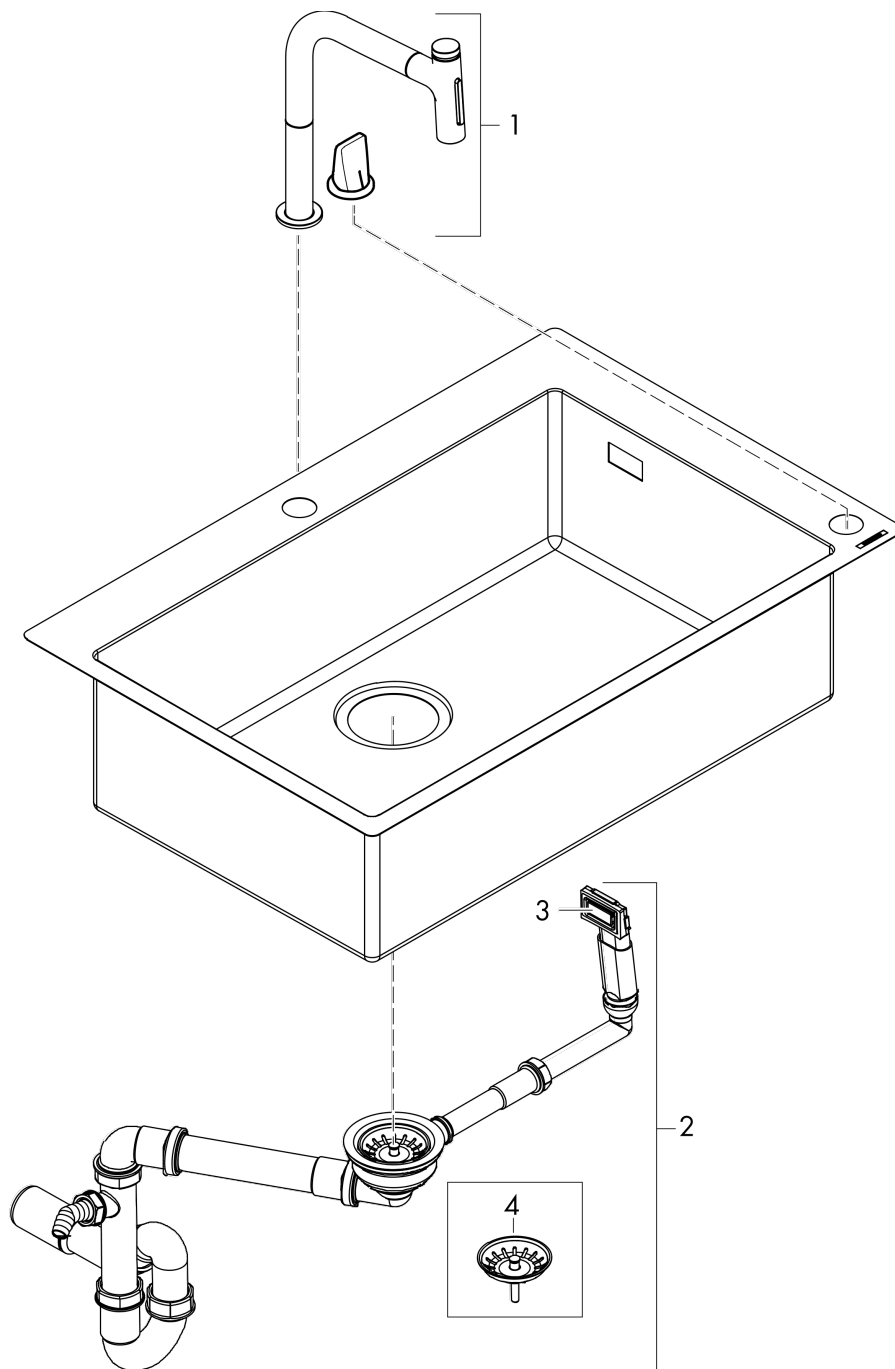

C71

C71-F660-08 Spülencombi 660 Select

Oberfläche: **Edelstahl Finish** Artikelnummer: **43202800**

Beschreibung

Merkmale

- besteht aus: Einbauspüle, 2-Loch Einhebel-Küchenmischer, Bedienelement, Schlauchbox, manuelle Ab- und Überlaufgarnitur
- Material Spüle: Edelstahl
- Anzahl Becken: 1 Hauptbecken
- Hahnloch und Loch für Bedienelement sind vorgebohrt
- Beckentiefe: 190 mm
- Ausschnittsmaße: 740 x 480 mm
- Unterschrank: 80 cm
- Einbauart: flach aufliegend oder flächenbündig
- Position Überlauf: seitlich rechts im Becken
- Armaturenbankverstärkung für einen festen und stabilen Sitz der Armatur
- Eckradius: 10 mm
- für Durchlauferhitzer geeignet
- Keramikmischsystem
- MagFit magnetische Brausehalterung
- Rückflussverhinderer integriert
- Schwenkbereich 150°
- Laminarstrahl, Brausestrahl
- ComfortZone 200
- Select-Knopf zum komfortablen An- und Abstellen des Wasserstrahls
- sBox für eine leise, leichtgängige und geschützte Schlauchführung im Unterschrank
- Auszugslänge bis zu 76 cm
- maximale Durchflussmenge bei 3 bar: 8 l/min

Technologie

Designpreise

Produktabbildung

Maßzeichnung

C71

C71-F660-08 Spülencombi 660 Select

Oberfläche: **Edelstahl Finish** Artikelnummer: **43202800**

Explosionszeichnung

Baujahr: >09/20

C71

C71-F660-08 Spülencombi 660 Select

Oberfläche: **Edelstahl Finish** Artikelnummer: **43202800**

Ersatzteilliste

Baujahr: >09/20

Pos.	Beschreibung	Artikelnummer	PG	VE
1	Küchenmischer	73818800	98	1
2	Ablauf	43921800	98	1
3	Blende	93514800	1	1
4	Stopfen	93471000	10	1
a	Befestigungssatz	92960000	10	1
b	Befestigungssatz	40950000	98	1
c	Befestigungssatz	40951000	98	1