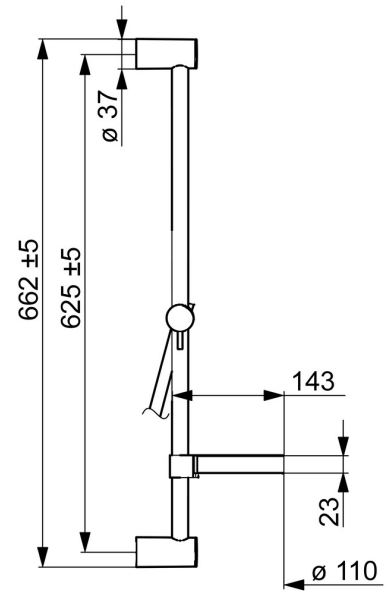

EAN: 4015474238794
static.hansa.com/44140100

- Dusche
- Accessories
- Wandmontage
- Chrom
- Brauseschlauch (1750 mm), Verstellbare Brausestangehalterung, Seifenschale
- Kürzbar

Technische Daten

Technische Eigenschaften

Anschlussgröße	G1/2
Länge / Höhe	625 mm

Vorschriften

EN Standard	EN 1113
-------------	----------------

Ersatzteile

SP44150110

	Name	Art.-Nr.
01	Wandhalterung	59913743
01.1	Abdeckkappe	59913744
02	Distanzhülse, 5 mm	59913742
03	Schieber	59913755
04	Sieb	59906859
05	Dichtungsring, d 21x12x2	59912304
06	Seifenschale	59913745
07	Halter	59913983