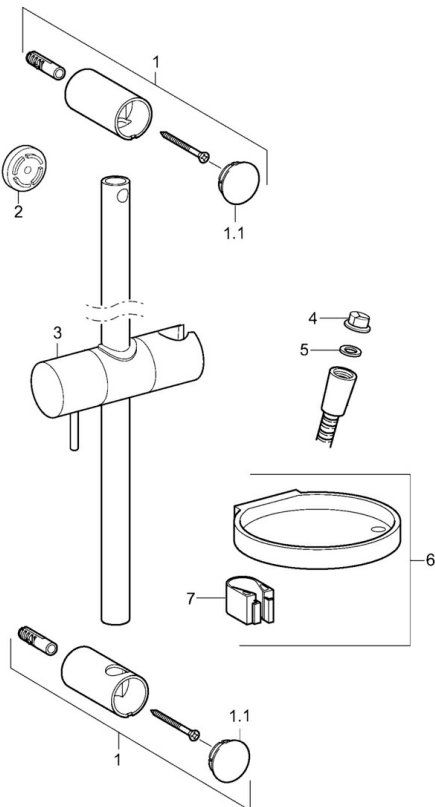

EAN: 4015474238794
static.hansa.com/44140100

- Dusche
- Accessories
- Wandmontage
- Chrom
- Brauseschlauch (1750 mm), Verstellbare Brausestangehalterung, Seifenschale
- Kürzbar

Technische Daten

Technische Eigenschaften

Anschlussgröße	G1/2
Länge / Höhe	625 mm

Vorschriften

EN Standard	EN 1113
-------------	----------------

Ersatzteile

SP44150110

	Name	Art.-Nr.
01	Wandhalterung	59913743
01.1	Abdeckkappe	59913744
02	Distanzhülse, 5 mm	59913742
03	Schieber	59913755
04	Sieb	59906859
05	Dichtungsring, d 21x12x2	59912304
06	Seifenschale	59913745
07	Halter	59913983