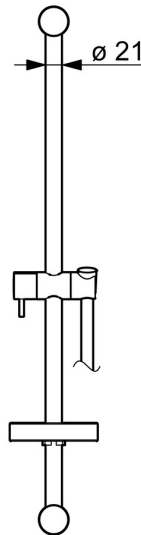

EAN: 4015474238794
static.hansa.com/44140100

- Dusche
- Accessories
- Wandmontage
- Chrom
- Brauseschlauch (1750 mm), Verstellbare Brausestangehalterung, Seifenschale
- Kürzbar

Technische Daten

Technische Eigenschaften

Anschlussgröße	G1/2
Länge / Höhe	625 mm

Vorschriften

EN Standard	EN 1113
-------------	----------------

Ersatzteile

SP44150110

	Name	Art.-Nr.
01	Wandhalterung	59913743
01.1	Abdeckkappe	59913744
02	Distanzhülse, 5 mm	59913742
03	Schieber	59913755
04	Sieb	59906859
05	Dichtungsring, d 21x12x2	59912304
06	Seifenschale	59913745
07	Halter	59913983