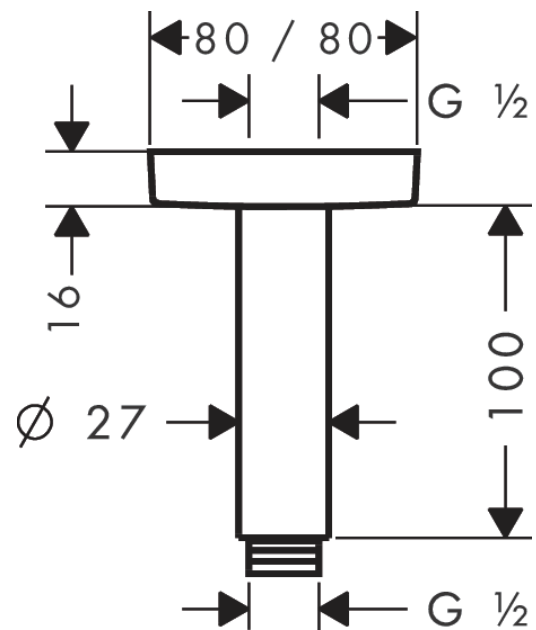

## Deckenanschluss E 10 cm

Oberfläche: **Chrom** Artikelnummer: **27467000**

#### Merkmale

- Länge: 100 mm
- Schaft Ø: 27 mm
- Einsatzzweck: auch als Verlängerung einsetzbar
- Installationsart: Aufputzmontage
- Material: Messing
- Anschlussart: G ½

### Maßzeichnung

**Deckenanschluss E 10 cm**

Oberfläche: **Chrom** Artikelnummer: **27467000**

**Explosionszeichnung**

Baujahr: >12/20

**Deckenanschluss E 10 cm**

Oberfläche: **Chrom** Artikelnummer: **27467000**

**Ersatzteilliste**

Baujahr: >12/20

Pos.	Beschreibung	Artikelnummer	PG	VE
1	Anschlußnippel	95188000	8	1
2	Befestigungssatz	95208000	11	1
3	O-Ring 34x2	98383000	2	1
4	Rosette	95514000	7	1
5	Brausearm	27479000	98	1
6	O-Ring 16x2	98133000	1	1