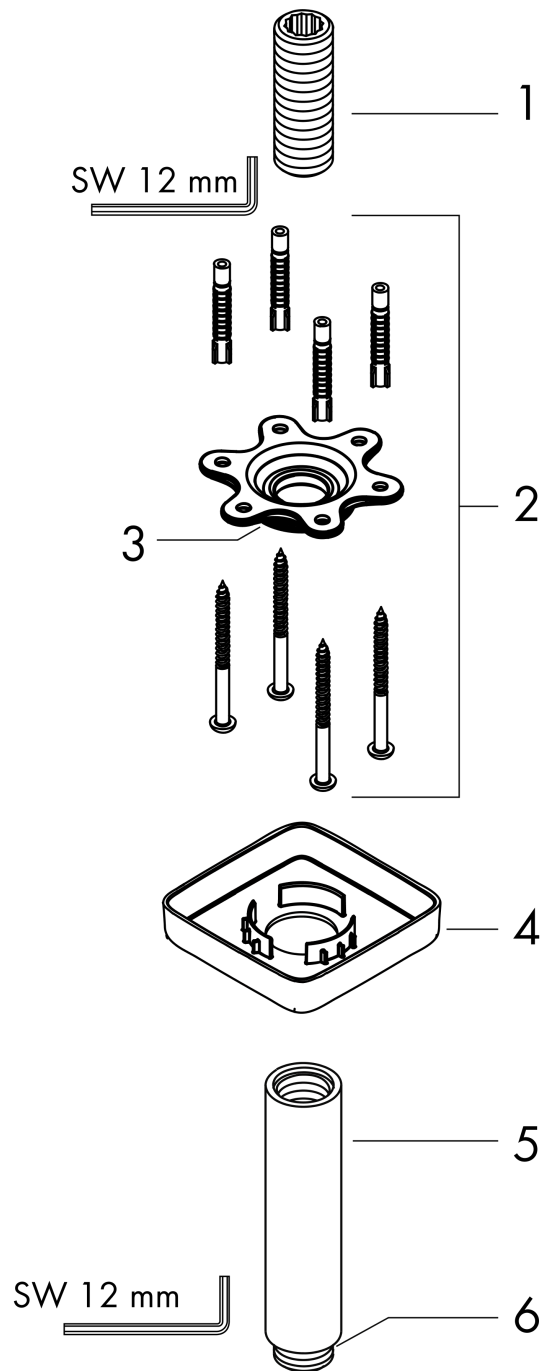

## Deckenanschluss E 10 cm

Oberfläche: **Chrom** Artikelnummer: **27467000**

#### Merkmale

- Länge: 100 mm
- Schaft Ø: 27 mm
- Einsatzzweck: auch als Verlängerung einsetzbar
- Installationsart: Aufputzmontage
- Material: Messing
- Anschlussart: G ½

### Maßzeichnung

**Deckenanschluss E 10 cm**

Oberfläche: **Chrom** Artikelnummer: **27467000**

**Explosionszeichnung**

Baujahr: >12/20

**Deckenanschluss E 10 cm**

Oberfläche: **Chrom** Artikelnummer: **27467000**

**Ersatzteilliste**

Baujahr: >12/20

Pos.	Beschreibung	Artikelnummer	PG	VE
1	Anschlußnippel	95188000	8	1
2	Befestigungssatz	95208000	11	1
3	O-Ring 34x2	98383000	2	1
4	Rosette	95514000	7	1
5	Brausearm	27479000	98	1
6	O-Ring 16x2	98133000	1	1