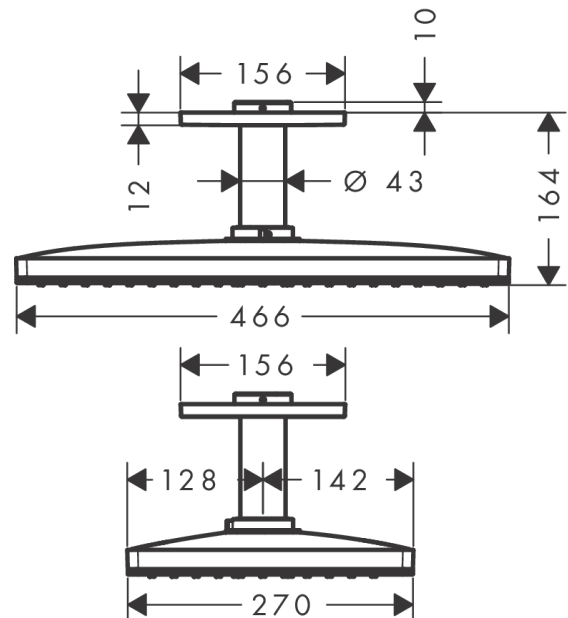

Maßzeichnung