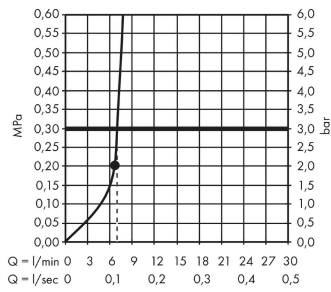

##### Merkmale

- besteht aus: Kopfbrause, Deckenanschluss
- Brausekopfgröße: 466 x 270 mm
- Strahlart: Rain
- Material Strahlscheibe: Plexiglas
- Oberfläche Strahlscheibe: reinigungsfreundliche Strahlscheibe in Glas-Optik
- Metalldeckenanschluss
- Deckenanschlusslänge: 100 mm
- maximale Durchflussmenge bei 3 bar: 7 l/min
- Durchflussmenge Rain Strahl (bei 3 bar): 7 l/min
- Mindestfließdruck: 2 bar
- Strahlscheibe zur Reinigung abnehmbar
- Kopfbrause zur Reinigung abnehmbar
- Montage: Decke
- Anschlussgewinde G 1/2
- Anschlussart: Grundkörper
- nicht für Durchlauferhitzer geeignet
- nicht enthalten: Grundkörper

#### Produktabbildung

#### Maßzeichnung

**Rainmaker Select**  
**Kopfbrause 460 1jet EcoSmart 9 l/min mit Deckenanschluss**  
 Oberfläche: **Weiß/Chrom**    Artikelnummer: **24012400**

**Durchflussdiagramm**

Die Verbrauchswerte wurden praxisnah mit den dazugehörigen Armaturen (Thermostat/Mischer/ Unterputzventil) gemessen.