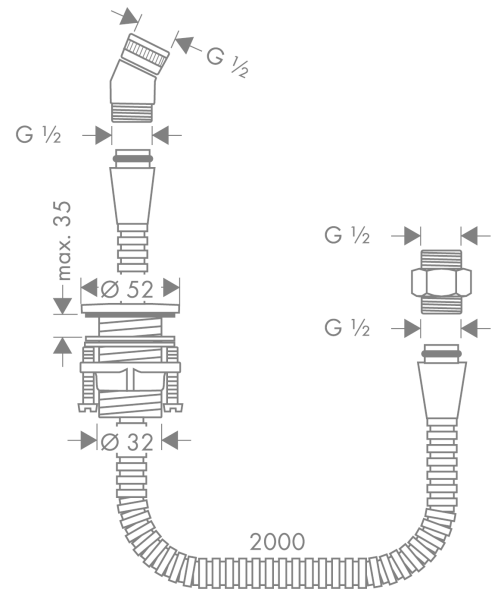

Brausehalter für Wannenrandmontage

Oberfläche: **Chrom** Artikelnummer: **28307000**

Beschreibung

Merkmale

- besteht aus: Brausehalter, Brauseschlauch
- Serviceöffnung notwendig

Produktabbildung

Maßzeichnung

Brausehalter für Wannenrandmontage
 Oberfläche: **Chrom** Artikelnummer: **28307000**

Explosionszeichnung

Baujahr: >06/00

Brausehalter für Wannenrandmontage

Oberfläche: **Chrom** Artikelnummer: **28307000**

Ersatzteilliste

Baujahr: >06/00

Pos.	Beschreibung	Artikelnummer	PG	VE
1	Siebichtung	94246000	1	1
2	Handbrausenhalter	28071000	9	1
3	Rosette Ø 52 mm	97159000	10	1
4	Schlauchfutter für Brausehalter	96942000	4	1
5	Schaftbefestigung kpl. (Ø 32)	13961000	7	1
6	Anschlußnippel	97160000	8	1
7	Brauseschlauch	97161000	12	1
8	Gleitring	97548000	1	1
9	Secuflexbox	28389000	11	1
10	Rückflußverhindererpatrone	94146000	98	1
a	Schaftverlängerung 35 mm	13898000	12	1