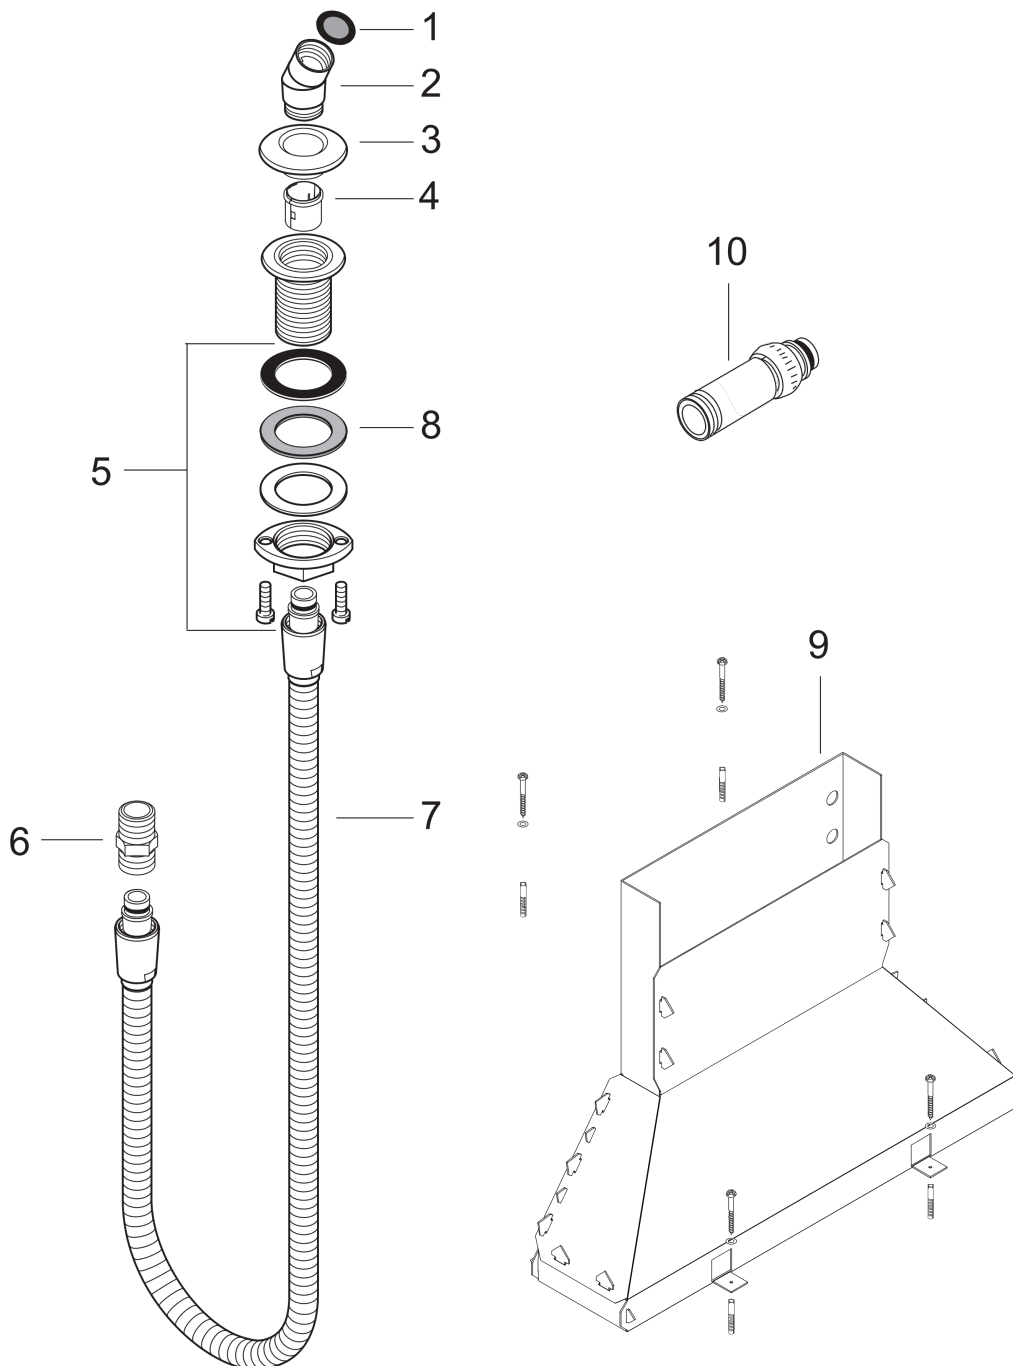

Brausehalter für Wannenrandmontage

Oberfläche: **Chrom** Artikelnummer: **28307000**

Beschreibung

Merkmale

- besteht aus: Brausehalter, Brauseschlauch
- Serviceöffnung notwendig

Produktabbildung

Maßzeichnung

Brausehalter für Wannenrandmontage
 Oberfläche: **Chrom** Artikelnummer: **28307000**

Explosionszeichnung

Baujahr: >06/00

Brausehalter für Wannenrandmontage

Oberfläche: **Chrom** Artikelnummer: **28307000**

Ersatzteilliste

Baujahr: >06/00

Pos.	Beschreibung	Artikelnummer	PG	VE
1	Siebichtung	94246000	1	1
2	Handbrausenhalter	28071000	9	1
3	Rosette Ø 52 mm	97159000	10	1
4	Schlauchfutter für Brausehalter	96942000	4	1
5	Schaftbefestigung kpl. (Ø 32)	13961000	7	1
6	Anschlußnippel	97160000	8	1
7	Brauseschlauch	97161000	12	1
8	Gleitring	97548000	1	1
9	Secuflexbox	28389000	11	1
10	Rückflußverhindererpatrone	94146000	98	1
a	Schaftverlängerung 35 mm	13898000	12	1