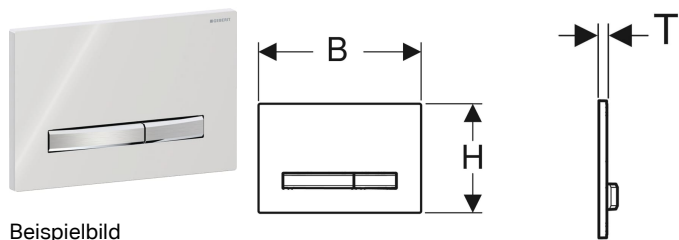

Geberit Sigma50 Betätigungsplatte für 2-Mengen-Spülung, Square, Metallfarbe verchromt

Beispielbild

Verwendungszwecke

- Zur Spülauslösung bei Sigma UP-Spülkästen

Eigenschaften

- Betätigung von vorne

Lieferumfang

- Befestigungsrahmen
- 2 Distanzbolzen

- Drückerstangen schallgedämmt, werkzeuglose Schnelleinstellung

Technische Daten

Betätigungskraft (N) max. | 20 N

- 2 Drückerstangen

Art.-Nr.	Farbe / Oberfläche	Werkstoff	B	H	T	VE1	VE2
115.788.11.2	Grundplatte und Tasten: verchromt Deckplatte: weiß	Zinkdruckguss / Kunststoff	24.6 cm	16.4 cm	1.3 cm	1 St.	5 St.