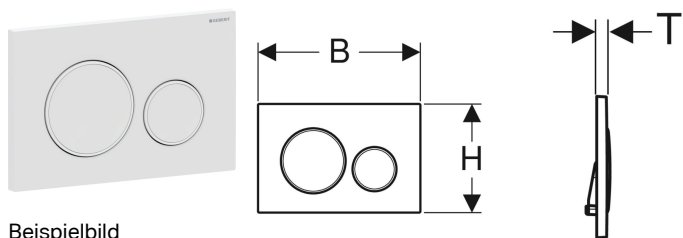

Geberit Sigma20 Betätigungsplatte für 2-Mengen-Spülung, Round

Beispielbild

Verwendungszwecke

- Zur Spülauslösung bei Sigma UP-Spülkästen

Eigenschaften

- Betätigung von vorne

Lieferumfang

- Befestigungsrahmen
- 2 Distanzbolzen

- Drückerstangen schallgedämmt, werkzeuglose Schnelleinstellung

Technische Daten

Betätigungskraft (N) max. | 20 N

- 2 Drückerstangen

Art.-Nr.	Farbe / Oberfläche	Werkstoff	B	H	T	VE1	VE2	VE3
115.882.KJ.1	Platte und Tasten: weiß Designringe: hochglanz-verchromt	Kunststoff	24.6 cm	16.4 cm	1.2 cm	1 St.	10 St.	180 St.