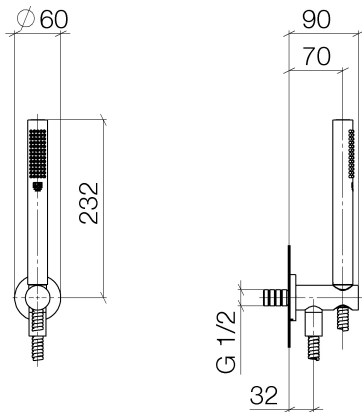

Dusche - Serienneutral

Schlauchbrausegarnitur mit integriertem Brausehalter - chrom

Artikelnummer: 27 802 660-00

- Normalstrahl
- mit Antikalk-System
- Brauseabgang 3/8"
- Metallbrauseschlauch 1250 mm mit integriertem Verdrehenschutz
- Rosette Ø 60 mm
- Anschluss 1/2"
- Durchfluss max. 7,6 l/min
- Armaturengruppe nach DIN 4109: 1
- Eigensicher gegen Rückfließen.
- Passt zu Meta, Tara.

chrom

Maßzeichnung

Alle Angaben in mm / inch = mm x 0,0394

Dusche - Serienneutral

Schlauchbrausegarnitur mit integriertem Brausehalter - chrom

Artikelnummer: 27 802 660-00

## Dusche - Serienneutral

Schlauchbrausegarnitur mit integriertem Brausehalter - chrom

Artikelnummer: 27 802 660-00