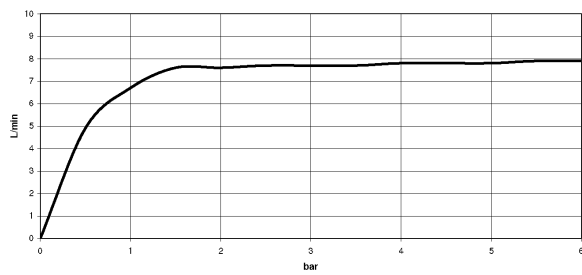

Dusche - Serienneutral

Schlauchbrausegarnitur mit integriertem Brausehalter - chrom

Artikelnummer: 27 802 660-00

- Normalstrahl
- mit Antikalk-System
- Brauseabgang 3/8"
- Metallbrauseschlauch 1250 mm mit integriertem Verdrehenschutz
- Rosette Ø 60 mm
- Anschluss 1/2"
- Durchfluss max. 7,6 l/min
- Armaturengruppe nach DIN 4109: 1
- Eigensicher gegen Rückfließen.
- Passt zu Meta, Tara.

chrom

Maßzeichnung

Alle Angaben in mm / inch = mm x 0,0394

Dusche - Serienneutral

Schlauchbrausegarnitur mit integriertem Brausehalter - chrom

Artikelnummer: 27 802 660-00

## Durchflussdiagramm