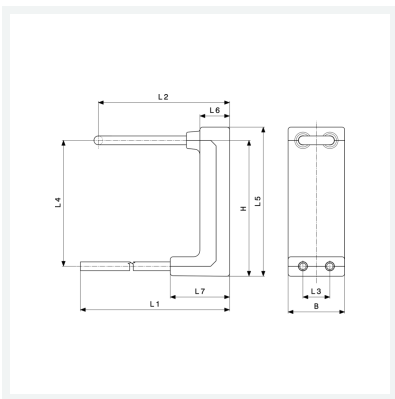

Raxofix-Heizkörperanschlussblock
- für direkten Raxofix-Pressanschluss

Ausstattung

Dämmbox

Modell 5397.6

Artikel 659 042

Eigenschaften

Höhe	H	180
Länge 1	L1	456 mm
Länge 2	L2	244 mm
Länge 3	L3	50 mm
Länge 4	L4	163 mm
Länge 5	L5	205 mm
Länge 6	L6	55 mm
Länge 7	L7	110 mm
Breite	B	105 mm
Gewicht	242,5 g	

Raxofix-Heizkörperanschlussblock
Modell 5397.6
Artikel 659 042

Eigenschaften

Volumen	9145,938 cm ³
Werkstoff	Mehrschichtverbundrohr