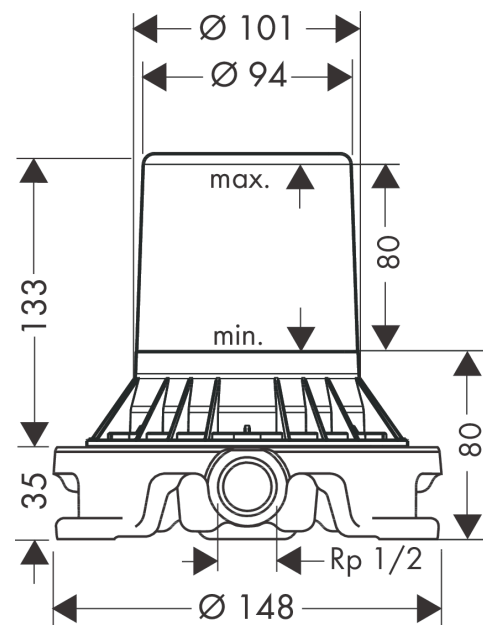

Grundkörper für Armaturen bodenstehend
 Oberfläche: k.a. Artikelnummer: **10452180**

Merkmale

- zur Montage auf dem Rohfußboden
- passend für Einhebel-Wannenmischer, Einhebel-Waschtischmischer und Wanneneinlauf bodenstehend
- Anschlussgröße: DN15
- Minimale Einbautiefe: 53 mm
- Maximale Einbautiefe: 133 mm
- DVGW NW-6512CS0564
- EPD Basic Sets

Zertifikate / Nachhaltigkeit

Produktabbildung

Maßzeichnung

Grundkörper für Armaturen bodenstehend
Oberfläche: k.a. Artikelnummer: 10452180

Explosionszeichnung

Baujahr: >01/07

Grundkörper für Armaturen bodenstehend
 Oberfläche: k.a. Artikelnummer: **10452180**

Ersatzteilliste

Baujahr: >01/07

Pos.		Artikelnummer	PG	VE
1	Befestigungssatz	96260000	9	1
2	Dichtmanschette	96441000	16	1
3	Spülblock kpl.	96459000	9	1
4	Zylinderschraube M10x35	97670000	5	1
5	O-Ring 15x2,5	98131000	1	1
6	Zylinderschraube M6x16	92857000	1	1
7	O-Ring 99x3,5	92154000	3	1