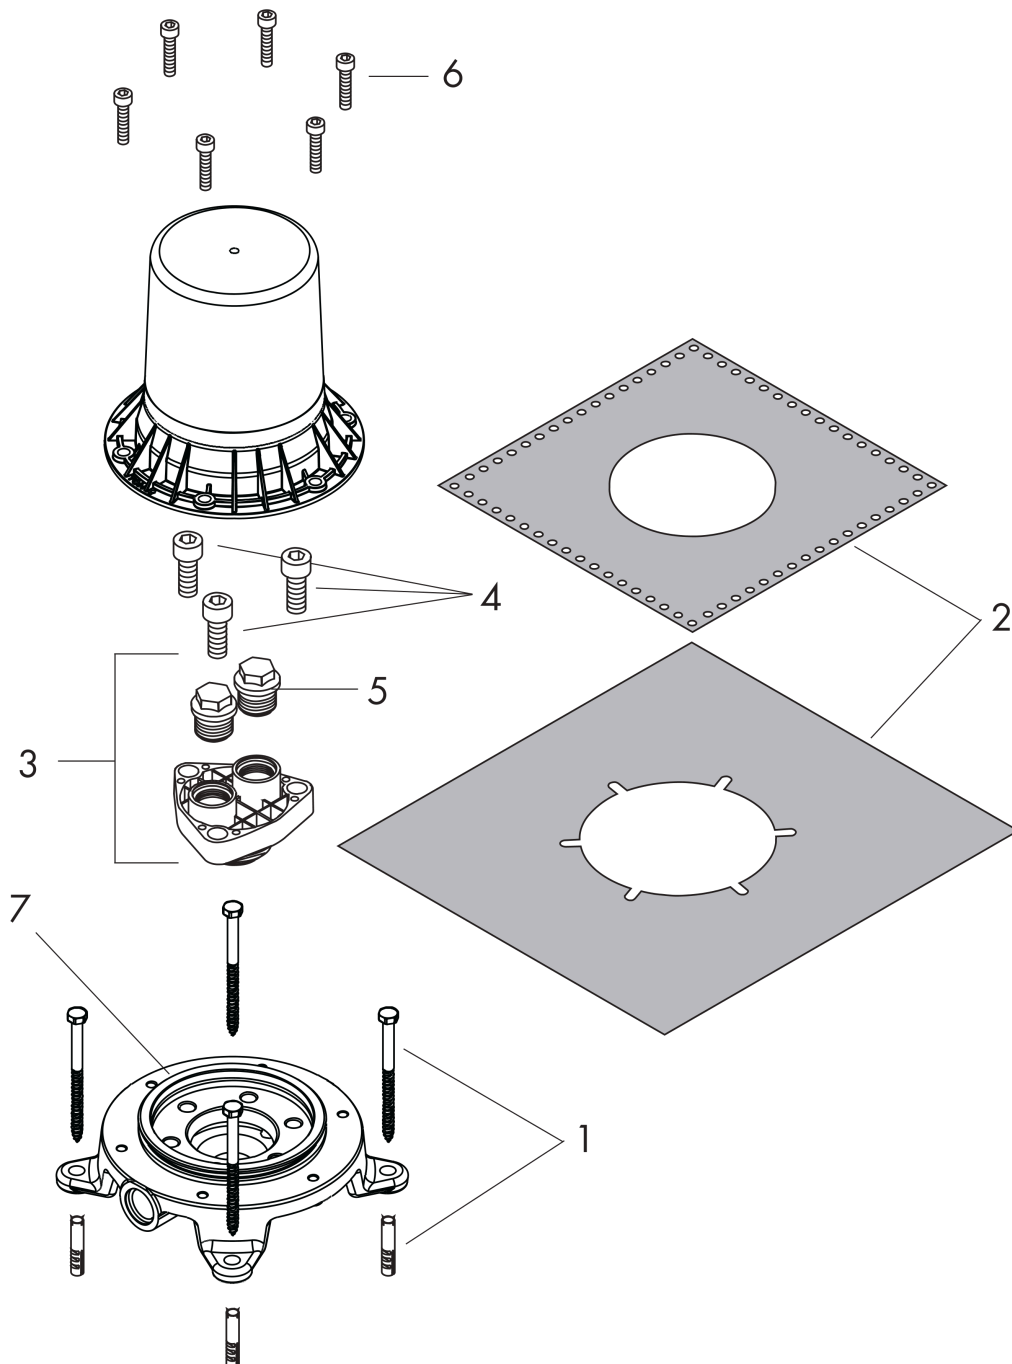

Grundkörper für Armaturen bodenstehend
 Oberfläche: k.a. Artikelnummer: **10452180**

Merkmale

- zur Montage auf dem Rohfußboden
- passend für Einhebel-Wannenmischer, Einhebel-Waschtischmischer und Wanneneinlauf bodenstehend
- Anschlussgröße: DN15
- Minimale Einbautiefe: 53 mm
- Maximale Einbautiefe: 133 mm
- DVGW NW-6512CS0564
- EPD Basic Sets

Zertifikate / Nachhaltigkeit

Produktabbildung

Maßzeichnung

Grundkörper für Armaturen bodenstehend
Oberfläche: k.a. Artikelnummer: 10452180

Explosionszeichnung

Baujahr: >01/07

Grundkörper für Armaturen bodenstehend
 Oberfläche: k.a. Artikelnummer: **10452180**

Ersatzteilliste

Baujahr: >01/07

Pos.		Artikelnummer	PG	VE
1	Befestigungssatz	96260000	9	1
2	Dichtmanschette	96441000	16	1
3	Spülblock kpl.	96459000	9	1
4	Zylinderschraube M10x35	97670000	5	1
5	O-Ring 15x2,5	98131000	1	1
6	Zylinderschraube M6x16	92857000	1	1
7	O-Ring 99x3,5	92154000	3	1