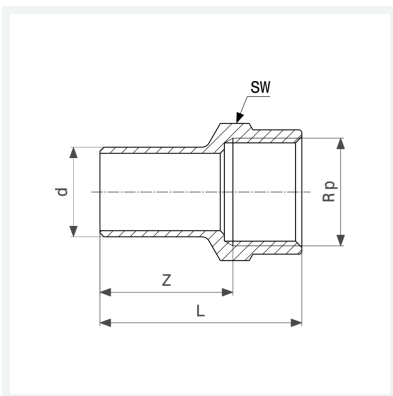

Prestabo-Einsteckstück
- Einsteckende, Rp-Gewinde

Ausstattung

Mehrkant

Modell 1112.1

Artikel 559 137

Eigenschaften

Rohraußendurchmesser	d	15
Innengewinde zylindrisch	Rp	½
Z-Maß	Z	32 mm
Länge	L	47 mm
Schlüsselweite	SW	27 mm
Gewicht	60 g	
Volumen	82,88 cm ³	
Werkstoff	Stahl unlegiert, verzinkt	