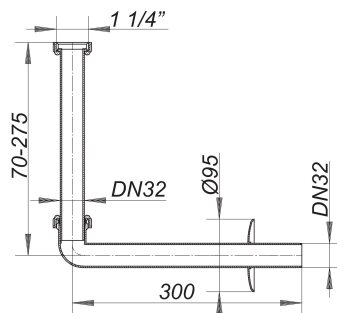

Anschluss-Bogen 321, 1 1/4" x DN 32

Artikelnummer: 140029

GTIN: 4001636140029

Rabattgruppe: 1

Beschreibung:

Anschluss-Bogen 321, 1 1/4" x DN 32

passend zu den Wandeinbau-Siphons 300, 300 PC und 310

PP weiß, mit höhenverstellbarem Tauchrohr und ABS-Abdeckrosette d: 95 mm

Ersatzteile:

130211 DALLMER Wandeinbau-Siphon 300 CR, 1

130327 DALLMER Wandeinbau-Siphon 310 CR, 1

130235 DALLMER Wandeinbau-Siphon 300 KS, 1