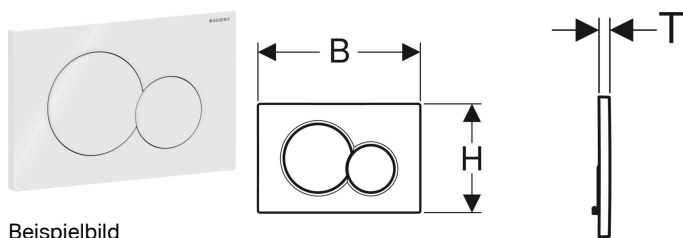

Geberit Sigma01 Betätigungsplatte für 2-Mengen-Spülung, Round

Beispielbild

Verwendungszwecke

- Zur Spülauslösung bei Sigma UP-Spülkästen

Eigenschaften

- Betätigung von vorne

Lieferumfang

- Befestigungsrahmen
- 2 Distanzbolzen

- Drückerstangen schallgedämmt, werkzeuglose Schnelleinstellung

Technische Daten

Betätigungskraft (N) max. | 20 N

- 2 Drückerstangen

Art.-Nr.	Farbe / Oberfläche	Werkstoff	B	H	T	VE1	VE2	VE3	VE4
115.770.JQ.5	chrom matt / easy-to-clean-beschichtet	Kunststoff	24.6 cm	16.4 cm	1.3 cm	1 St.	10 St.		