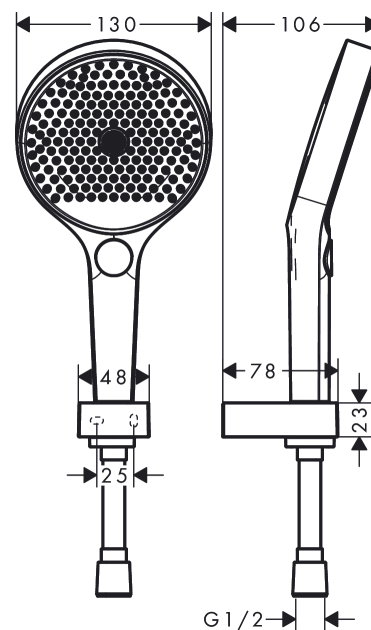

### Merkmale

- besteht aus: Handbrause, Brausehalter, Brauseschlauch
- Brausekopfgröße: 130 mm
- integrierte Brausehalterfunktion
- Strahlart: PowderRain, Intense PowderRain, MonoRain
- komfortable Strahlartenumstellung durch Select-Taste
- maximale Durchflussmenge bei 3 bar: 14 l/min
- Mindestfließdruck: 1 bar
- Betriebsdruck: min. 1 bar/max. 6 bar
- brauseseitiger Drehwirbel gegen lästiges Verdrehen des Brauseschlauches
- Brauseschlauch mit beidseitig konischer Mutter
- Wandstützen aus Metall
- Wandbefestigung: Schraubbefestigung
- ausspülbare Siebdichtung

## Produktabbildung

## Maßzeichnung

**Rainfinity**

**Brausehaltersset 130 3jet mit Brauseschlauch 160 cm**

Oberfläche: **Chrom** Artikelnummer: **26851000**

**Durchflussdiagramm**

Die Verbrauchswerte wurden praxisnah mit den dazugehörigen Armaturen (Thermostat/Mischer/Unterputzventil) gemessen.