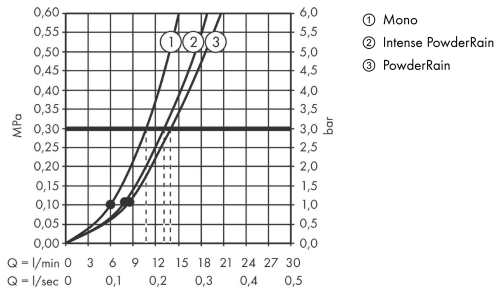

## Maßzeichnung

**Rainfinity**

**Brausehaltersset 130 3jet mit Brauseschlauch 160 cm**

Oberfläche: **Chrom** Artikelnummer: **26851000**

**Durchflussdiagramm**

Die Verbrauchswerte wurden praxisnah mit den dazugehörigen Armaturen (Thermostat/Mischer/Unterputzventil) gemessen.