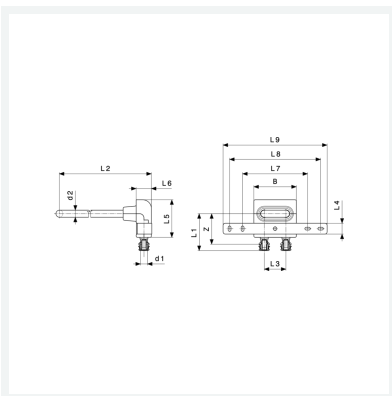

Raxofix-Heizkörperanschlussblock

- für Montage im Mauerschlitz oder Boden
- Raxofix-Pressanschluss

Ausstattung

Befestigung Stahl verzinkt, Dämmbox

Modell 5375.31

Artikel 698 461

Eigenschaften

Rohraußendurchmesser 1	d1	16
Rohraußendurchmesser 2	d2	15
Z-Maß	Z	70 mm
Länge 1	L1	85 mm
Länge 2	L2	396 mm
Länge 3	L3	50 mm
Länge 4	L4	25 mm
Länge 5	L5	87 mm
Länge 6	L6	35 mm
Länge 7	L7	150 mm

Raxofix-Heizkörperanschlussblock
Modell 5375.31
Artikel 698 461

Eigenschaften

Länge 8	L8	210 mm
Länge 9	L9	240 mm
Breite	B	98 mm
Gewicht	515 g	
Volumen	5472,3 cm ³	
Werkstoff	Edelstahl	