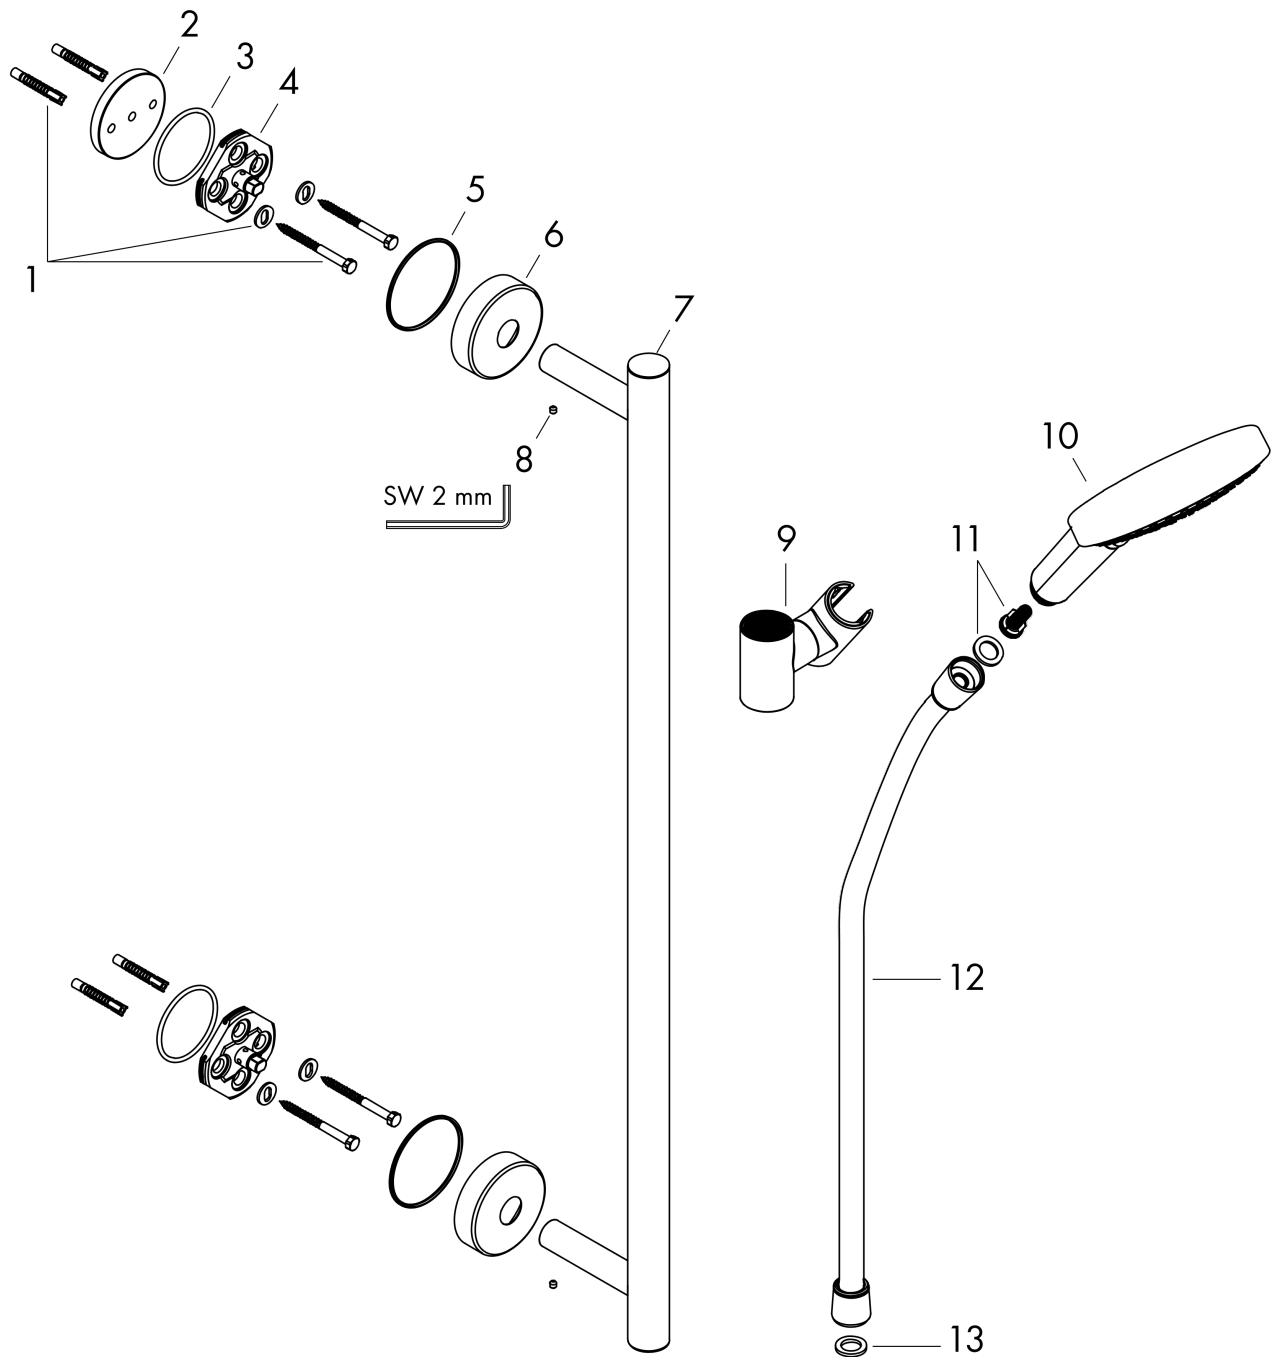

#### Merkmale

- besteht aus: Handbrause, Brausestange, Brauseschlauch, Handbrausehalterung
- Brausekopfgröße: 125 mm
- Strahlart: Rain, RainAir, Whirl
- komfortable Strahlartenumstellung durch Select-Taste
- Neigungswinkel um 90° verstellbar, Handbrausehalterung schwenkt nach links und rechts sowie oben und unten
- maximale Durchflussmenge bei 3 bar: 15 l/min
- Mindestfließdruck: 1 bar
- Handbrausehalterung aus Metall
- Wandbefestigung: Schraubbefestigung
- Wandstützen aus Metall
- Profil Brausestange: rund
- Brausestangendurchmesser: 25 mm
- Bohrabstand 625 mm
- Brausestange mit Haltegrifffunktion - Belastbarkeit von 200 kg
- brauseseitiger Drehwirbel gegen lästiges Verdrehen des Brauseschlauches

### Maßzeichnung

**Raindance Select S**  
**Brauseset 120 3jet mit Brausestange 65 cm**  
 Oberfläche: **Chrom** Artikelnummer: **26320000**

**Durchflussdiagramm**

Die Verbrauchswerte wurden praxisnah mit den dazugehörigen Armaturen (Thermostat/Mischer/ Unterputzventil) gemessen.

**Raindance Select S**  
**Brauset set 120 3jet mit Brausestange 65 cm**  
 Oberfläche: **Chrom** Artikelnummer: **26320000**

Explosionszeichnung

Baujahr: >04/16

**Raindance Select S**  
**Brauset set 120 3jet mit Brausestange 65 cm**  
 Oberfläche: **Chrom** Artikelnummer: **26320000**

## Ersatzteilliste

Baujahr: >04/16

Pos.	Beschreibung	Artikelnummer	PG	VE
1	Befestigungsteile	98716000	5	1
2	Fliesenausgleichsscheibe 7 mm	96380000	4	1
3	O-Ring 45x2,5	98432000	1	1
4	Halteelement	98539000	8	1
5	O-Ring 50x2,5	95512000	1	1
6	Rosette Ø 60 mm	92807000	5	1
7	Kappe	92739000	8	1
8	Madenschraube M4x5	92846000	4	1
9	Schieber kompl.	95480000	12	1
10	Handbrause	26530000	98	1
11	Filtereinsatz	97708000	2	1
12	Brauseschlauch Isiflex'B 1,60 m	28276000	98	1
13	Dichtung	98058000	1	1