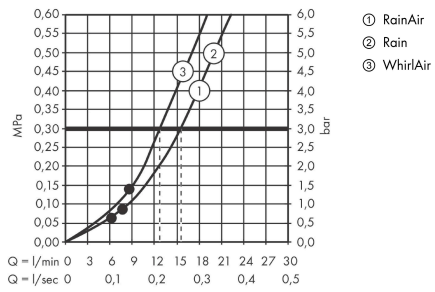

Raindance Select S
Brauseset 120 3jet mit Brausestange 65 cm
Oberfläche: **Chrom** Artikelnummer: **26320000**

Durchflussdiagramm

Die Verbrauchswerte wurden praxisnah mit den dazugehörigen Armaturen (Thermostat/Mischer/ Unterputzventil) gemessen.