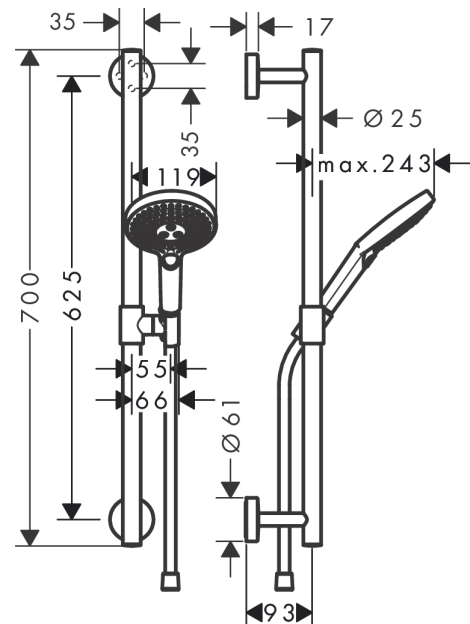

#### Merkmale

- besteht aus: Handbrause, Brausestange, Brauseschlauch, Handbrausehalterung
- Brausekopfgröße: 125 mm
- Strahlart: Rain, RainAir, Whirl
- komfortable Strahlartenumstellung durch Select-Taste
- Neigungswinkel um 90° verstellbar, Handbrausehalterung schwenkt nach links und rechts sowie oben und unten
- maximale Durchflussmenge bei 3 bar: 15 l/min
- Mindestfließdruck: 1 bar
- Handbrausehalterung aus Metall
- Wandbefestigung: Schraubbefestigung
- Wandstützen aus Metall
- Profil Brausestange: rund
- Brausestangendurchmesser: 25 mm
- Bohrabstand 625 mm
- Brausestange mit Haltegrifffunktion - Belastbarkeit von 200 kg
- brauseseitiger Drehwirbel gegen lästiges Verdrehen des Brauseschlauches

### Produktabbildung

### Maßzeichnung

**Raindance Select S**  
**Brauseset 120 3jet mit Brausestange 65 cm**  
 Oberfläche: **Chrom** Artikelnummer: **26320000**

**Durchflussdiagramm**

Die Verbrauchswerte wurden praxisnah mit den dazugehörigen Armaturen (Thermostat/Mischer/ Unterputzventil) gemessen.

## Ersatzteilliste

Baujahr: >04/16

Pos.	Beschreibung	Artikelnummer	PG	VE
1	Befestigungsteile	98716000	5	1
2	Fliesenausgleichsscheibe 7 mm	96380000	4	1
3	O-Ring 45x2,5	98432000	1	1
4	Halteelement	98539000	8	1
5	O-Ring 50x2,5	95512000	1	1
6	Rosette Ø 60 mm	92807000	5	1
7	Kappe	92739000	8	1
8	Madenschraube M4x5	92846000	4	1
9	Schieber kompl.	95480000	12	1
10	Handbrause	26530000	98	1
11	Filtereinsatz	97708000	2	1
12	Brauseschlauch Isiflex'B 1,60 m	28276000	98	1
13	Dichtung	98058000	1	1